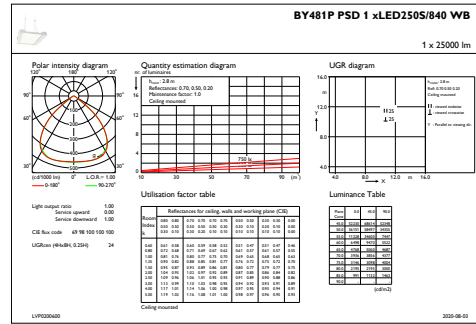

Dados mecânicos e de revestimento

Material do compartimento	Alumínio
Material refletor	-
Material da ótica	PC
Material de lente/difusor ótico	Vidro
Material de fixação	Steel
Acabamento da lente/difusor ótico	Transparente
Comprimento global	600 mm
Largura total	490 mm
Altura total	85 mm
Cor	Prata RAL 9006
Dimensões (Altura x largura x profundidade)	85 x 490 x 600 mm (3.3 x 19.3 x 23.6 in)

Fluxo luminoso inicial	25000 lm
Tolerância do fluxo luminoso	+/-10%
Eficiência da luminária LED inicial	154 lm/W
Temperatura de cor correlacionada inicial	4000 K
Índice de restituição cromática inicial	>80
Cromaticidade inicial	(0.38, 0.38) SDCM <3
Potência de entrada inicial	160 W
Tolerância de consumo de energia	+/-10%

GentleSpace Gen3

Desenho dimensional

GentleSpace gen3 BY480P-BY483P

Dados fotométricos

OFPC1_BY481PPSD1xLED250S840WB

IFGU1_BY481PPSD1xLED250S840WB