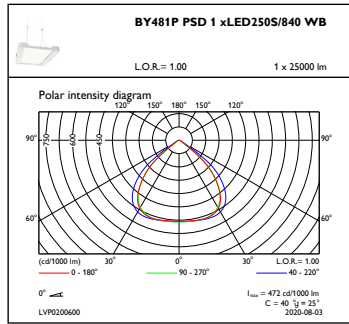

Dados mecânicos e de revestimento

Material do compartimento	Alumínio
Material refletor	-
Material da ótica	PC
Material de lente/difusor ótico	Vidro
Material de fixação	Steel
Acabamento da lente/difusor ótico	Transparente
Comprimento global	600 mm
Largura total	490 mm
Altura total	85 mm
Cor	Prata RAL 9006
Dimensões (Altura x largura x profundidade)	85 x 490 x 600 mm (3.3 x 19.3 x 23.6 in)

Fluxo luminoso inicial	25000 lm
Tolerância do fluxo luminoso	+/-10%
Eficiência da luminária LED inicial	154 lm/W
Temperatura de cor correlacionada inicial	4000 K
Índice de restituição cromática inicial	>80
Cromaticidade inicial	(0.38, 0.38) SDCM <3
Potência de entrada inicial	160 W
Tolerância de consumo de energia	+/-10%

Intervalo de temperatura ambiente	-40 to +70°C
Temperatura ambiente de desempenho Tq	45 °C
Nível de regulação máximo	10%
Adequado para uma comutação aleatória	Não

Dados do produto

Código do produto completo	871951401094900
Nome de produto da encomenda	BY481P LED250S/840 PSD WB GC SI XT
EAN/UPC – Produto	8719514010949
Código de encomenda	01094900
Numerador – Quantidade por embalagem	1
Numerador – Embalagens por caixa exterior	1
N.º material (12NC)	910505100777
Peso líquido SAP (Peça)	12,000 kg

GentleSpace Gen3

Desenho dimensional

GentleSpace gen3 BY480P-BY483P

Dados fotométricos

OFPC1_BY481PPSD1xLED250S840WB

IFGU1_BY481PPSD1xLED250S840WB