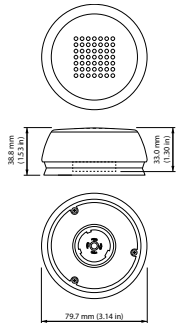

Desenho dimensional

LLC7271/00 CityTouch OLC COM SR LG