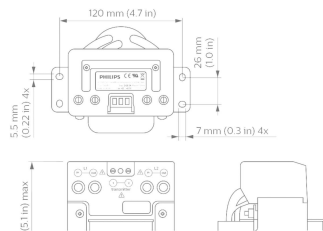

Dados do produto

Dados do produto		Numerador – Quantidade por embalagem	
Código do produto completo	871869672389000	Numerador SAP – Embalagens por caixa exterior	4
Nome de produto da encomenda	LCU7720/00 Coded Mains Transformer LL	N.º material (12NC)	913713611880
EAN/UPC – Produto	8718696723890	Peso líquido (Peça)	3,100 kg
Código de encomenda	72389000		

Controlos do quadro elétrico

Desenho dimensional

LCU7720/00 Coded Mains Transformer LL