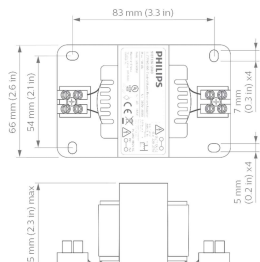

Controlos do quadro elétrico

LLC7740/00 Coded Mains Receiver Adaptor

Plataforma de controlador para a gestão das luzes do grupo remoto de diversas aplicações de iluminação exterior.

Plataforma de controlador para a gestão das luzes do grupo remoto de diversas aplicações de iluminação exterior.

Dados do produto

Dados do produto		Numerador – Quantidade por embalagem	
Código do produto completo	871869672395100	Numerador SAP – Embalagens por caixa exterior	12
Nome de produto da encomenda	LLC7740/00 Coded Mains Receiver Adaptor	N.º material (12NC)	913713612180
EAN/UPC – Produto	8718696723951	Peso líquido (Peça)	0,900 kg
Código de encomenda	72395100		

Controlos do quadro elétrico

Desenho dimensional

LLC7740/00 Coded Mains Receiver Adaptor