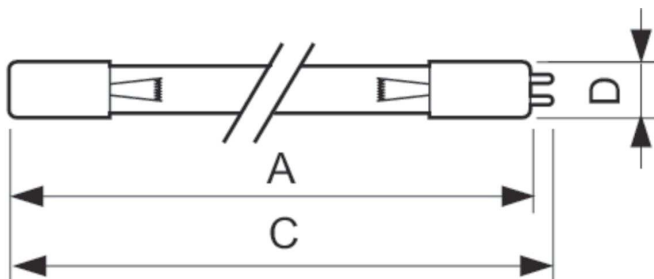

Dados do produto

Informações gerais		Corrente de lâmpada (Nom.)		0,35 A
Casquilho	4PINSSINGLEENDED [4 Pins Single Ended]	Tensão (Nom.)	82 V	
Principal aplicação	Disinfection	Dados mecânicos e de revestimento		
Vida útil (Nom.)	9000 h	Informações sobre o casquilho	4 Pins Single Ended	
Descrição do sistema	na [-]	Aprovação e aplicação		
Dados técnicos de luminosidade		Conteúdo de mercúrio (Hg) (Nom.)	4,4 mg	
Código da cor	TUV	UV		
Designação da cor	- [Não especificado]	Radiação UV-C às 100 h	8,0 W	
Depreciação na vida útil	20 %	Dados do produto		
Dados elétricos e de funcionamento		Código do produto completo	871150026440499	
Power (Rated) (Nom)	23 W			

Material SAP	927972204099
Peso líquido SAP (Peça)	57,000 g

Desenho dimensional

Product	D (max)	C (max)	A (max)
TUV 25W - 4P SE UNP/32	19,3 mm	556,6 mm	548,9 mm

TUV 25W 4P-SE

Dados fotométricos

XDPB_XUTUV-Spectral power distribution B/W