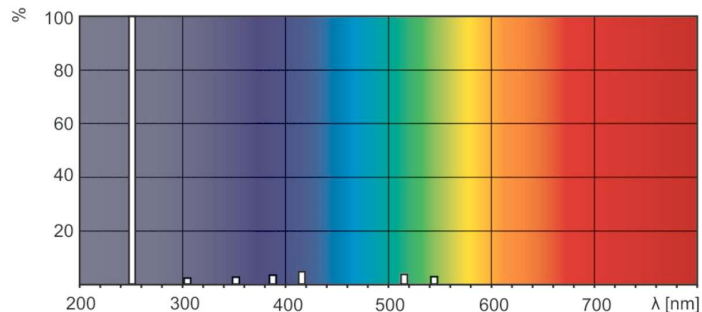

Dados do produto

Informações gerais		Corrente de lâmpada (Nom.)		0,35 A
Casquilho	4PINSSINGLEENDED [4 Pins Single Ended]	Tensão (Nom.)	82 V	
Principal aplicação	Disinfection	Dados mecânicos e de revestimento		
Vida útil (Nom.)	9000 h	Informações sobre o casquilho	4 Pins Single Ended	
Descrição do sistema	na [-]	Aprovação e aplicação		
Dados técnicos de luminosidade		Conteúdo de mercúrio (Hg) (Nom.)	4,4 mg	
Código da cor	TUV	UV		
Designação da cor	- [Não especificado]	Radiação UV-C às 100 h	8,0 W	
Depreciação na vida útil	20 %	Dados do produto		
Dados elétricos e de funcionamento		Código do produto completo	871150026440499	
Power (Rated) (Nom)	23 W			

Material SAP	927972204099
Peso líquido SAP (Peça)	57,000 g

Desenho dimensional

Product	D (max)	C (max)	A (max)
TUV 25W - 4P SE UNP/32	19,3 mm	556,6 mm	548,9 mm

TUV 25W 4P-SE

Dados fotométricos

XDPB_XUTUV-Spectral power distribution B/W