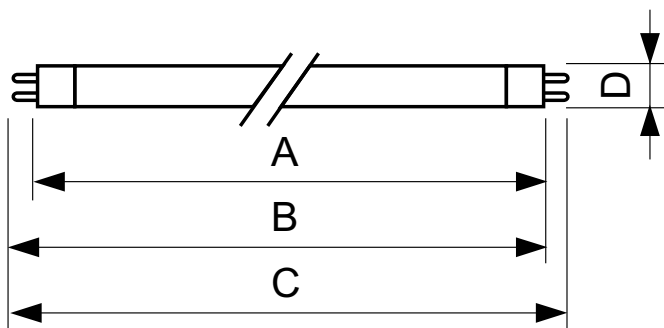

### Dados do produto

Informações gerais		Tensão (Nom.)		42 V	
Casquilho	G5 [ G5]				
Principal aplicação	Disinfection	Dados mecânicos e de revestimento			
Vida útil (Nom.)	9000 h	Informações sobre o casquilho	na [ -]		
Descrição do sistema	na [ -]				
Dados técnicos de luminosidade		Aprovação e aplicação			
Código da cor	TUV	Conteúdo de mercúrio (Hg) (Nom.)	4,4 mg		
Designação da cor	- [ Não especificado]	<b>UV</b>			
Depreciação na vida útil	20 %	Radiação UV-C às 100 h	1,7 W		
Dados elétricos e de funcionamento		Dados do produto			
Power (Rated) (Nom)	6 W	Código do produto completo	871150062364527		
Corrente de lâmpada (Nom.)	0,16 A	Nome de produto da encomenda	TUV 6W FAM/10X25BOX		

### Desenho dimensional

TUV 6W

Product	D (max)	B (max)	B (min)	C (max)	A (max)
TUV 6W FAM/10X25BOX	16 mm	219,2 mm	216,8 mm	226,3 mm	212,1 mm