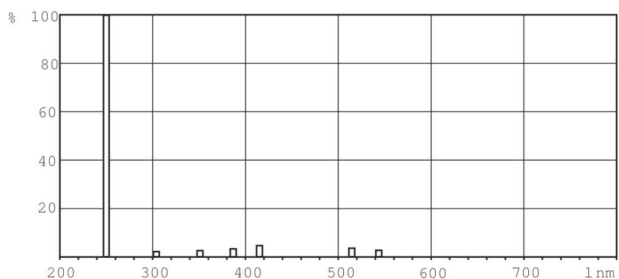

Dados fotométricos

XDPB_XUTUV-Spectral power distribution B/W