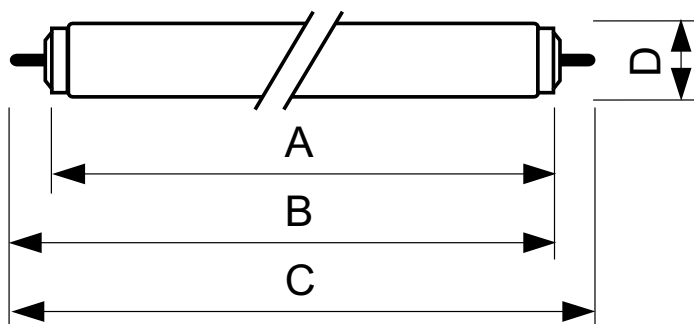

TL-X Antideflagrante

Consumo de energia kWh/1000 h	47 kWh
Dados do produto	
Código do produto completo	871150026137340
Nome de produto da encomenda	TL-X XL 40W/33-640 SLV/25
EAN/UPC – Produto	8711500261373
Código de encomenda	26137340

Numerador – Quantidade por embalagem	1
Numerador – Embalagens por caixa exterior	25
N.º material (12NC)	928037903332
Peso líquido (Peça)	233,000 g
Código ILCOS	FD-40/41/2B-LC/N-Fa6

Desenho dimensional

TL-X XL 40W/33-640

Product	D (max)	A (max)	B (max)	B (min)	C (max)
TL-X XL 40W/33-640 SLV/25	40,5 mm	1183,5 mm	1202 mm	1198,5 mm	1220,5 mm

Dados fotométricos