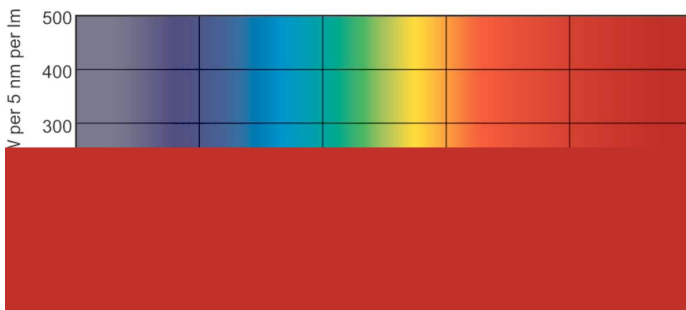

Dados do produto

Informações gerais	
Casquilho	FA6 [FA6]
Vida útil até 10% de falhas (Nom.)	21000 h
Vida útil até 50% de falhas (Nom.)	26000 h
Dados técnicos de luminosidade	
Código da cor	33-640
Fluxo luminoso (Nom.)	2300 lm
Designação da cor	Cool White (CW)
Manutenção lumínica 10000h (Nom.)	0 %
Manutenção lumínica 2000h (Nom.)	88 %
Manutenção lumínica a 5000 h (Nom.)	83 %
Temperatura de cor correlacionada (Nom.)	4100 K
Eficiência luminosa (nominal) (Nom.)	58 lm/W
Índice de restituição cromática (Nom.)	63
Dados elétricos e de funcionamento	
Power (Rated) (Nom)	39,0 W
Corrente de lâmpada (Nom.)	0,430 A
Tensão (Nom.)	103 V
Controles e regulação	
Regulável	true
Aprovação e aplicação	
Etiqueta de Eficiência Energética (EEL)	B
Conteúdo de mercúrio (Hg) (Nom.)	12,0 mg

Numerador – Quantidade por embalagem	1
Numerador – Embalagens por caixa exterior	25
N.º material (12NC)	928037903332
Peso líquido (Peça)	233,000 g
Código ILCOS	FD-40/41/2B-LC/N-Fa6

Desenho dimensional

TL-X XL 40W/33-640

Product	D (max)	A (max)	B (max)	B (min)	C (max)
TL-X XL 40W/33-640 SLV/25	40,5 mm	1183,5 mm	1202 mm	1198,5 mm	1220,5 mm

Dados fotométricos

LDPB_TL-X_33-640-Spectral power distribution B/W

LDPO_TL-X_33-640-Spectral power distribution Colour