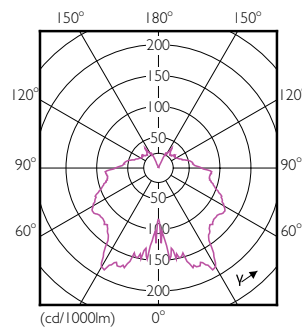

Dados do produto

Informações gerais	
Casquilho	E14 [E14]
Em conformidade com RoHS da UE	Sim
Vida útil nominal (Nom.)	15000 h
Ciclo de comutação	50000X
Tipo técnico	4-25W
Tempo de aquecimento até 60% de luz (Nom.) 0.5 s	
Fator de potência (Nom.) 0.4	
Tensão (Nom.) 220-240 V	
Temperatura	
T-máxima na caixa (Nom) 75 °C	
Controles e regulação	
Regulável false	
Dados mecânicos e de revestimento	
Acabamento da lâmpada Transparente	
Aprovação e aplicação	
Etiqueta de Eficiência Energética (EEL) A+	
Consumo de energia kWh/1000 h 4 kWh	
Dados elétricos e de funcionamento	
Frequência de entrada 50 a 60 Hz	
Power (Rated) (Nom) 4 W	
Corrente de lâmpada (Nom.) 35 mA	
Potência equivalente 25 W	
Tempo de arranque (Nom.) 0,5 s	
Dados do produto	
Código do produto completo 871869650757500	
Nome de produto da encomenda Corepro Candle ND 4-25W E14 827 B35 CL	
EAN/UPC – Produto 8718696507575	
Código de encomenda 50757500	

CorePro Vela LED

Numerador – Quantidade por embalagem	1
Numerador – Embalagens por caixa exterior	10
N.º material (12NC)	929001142202

Peso líquido (Peça)	0,040 kg
---------------------	----------

Desenho dimensional

LED ND 4-25W E14 827 220-240V B35 CL

Product	D	C
Corepro Candle ND 4-25W E14 827 B35 CL	35 mm	106 mm

Dados fotométricos

CorePro LEDcandle 4-25W E14 827 CL B35

CorePro LEDcandle 4-25W E14 827 CL B35

SDPO_LEDCL_0003-Spectral Power distribution