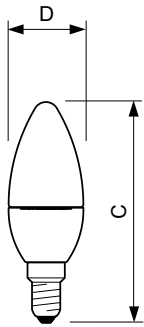

CorePro Vela LED

Corepro Candle ND 4-25W E14 827 B35 CL

A CorePro LEDcandle fosca foi concebida para substituição direta de lâmpadas incandescentes. É compatível com equipamentos com casquilho E14 e é um produto atractivo para candelabros. As LEDlamps proporcionam enormes poupanças de energia e reduzem o custo de manutenção.

Dados do produto

Informações gerais	
Casquilho	E14 [E14]
Em conformidade com RoHS da UE	Sim
Vida útil nominal (Nom.)	15000 h
Ciclo de comutação	50000X
Tipo técnico	4-25W
Tempo de aquecimento até 60% de luz (Nom.) 0.5 s	
Fator de potência (Nom.) 0.4	
Tensão (Nom.) 220-240 V	
Temperatura	
T-máxima na caixa (Nom) 75 °C	
Controles e regulação	
Regulável false	
Dados mecânicos e de revestimento	
Acabamento da lâmpada Transparente	
Aprovação e aplicação	
Etiqueta de Eficiência Energética (EEL) A+	
Consumo de energia kWh/1000 h 4 kWh	
Dados elétricos e de funcionamento	
Frequência de entrada 50 a 60 Hz	
Power (Rated) (Nom) 4 W	
Corrente de lâmpada (Nom.) 35 mA	
Potência equivalente 25 W	
Tempo de arranque (Nom.) 0,5 s	
Dados do produto	
Código do produto completo 871869650757500	
Nome de produto da encomenda Corepro Candle ND 4-25W E14 827 B35 CL	
EAN/UPC – Produto 8718696507575	
Código de encomenda 50757500	

CorePro Vela LED

Numerador – Quantidade por embalagem	1
Numerador – Embalagens por caixa exterior	10
N.º material (12NC)	929001142202

Peso líquido (Peça)	0,040 kg
---------------------	----------

Desenho dimensional

LED ND 4-25W E14 827 220-240V B35 CL

Product	D	C
Corepro Candle ND 4-25W E14 827 B35 CL	35 mm	106 mm

Dados fotométricos

CorePro LEDcandle 4-25W E14 827 CL B35

CorePro LEDcandle 4-25W E14 827 CL B35

SDPO_LEDCL_0003-Spectral Power distribution