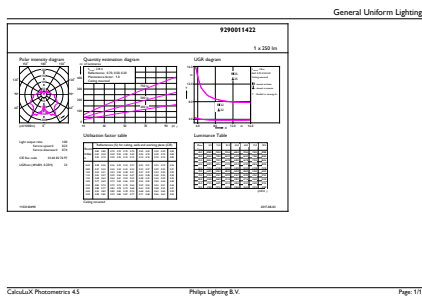

Dados do produto

Informações gerais	
Casquilho	E14 [E14]
Em conformidade com RoHS da UE	Sim
Vida útil nominal (Nom.)	15000 h
Ciclo de comutação	50000X
Tipo técnico	4-25W
Tempo de aquecimento até 60% de luz (Nom.) 0.5 s	
Fator de potência (Nom.) 0.4	
Tensão (Nom.) 220-240 V	
Temperatura	
T-máxima na caixa (Nom) 75 °C	
Controles e regulação	
Regulável false	
Dados mecânicos e de revestimento	
Acabamento da lâmpada Transparente	
Aprovação e aplicação	
Etiqueta de Eficiência Energética (EEL) A+	
Consumo de energia kWh/1000 h 4 kWh	
Dados elétricos e de funcionamento	
Frequência de entrada 50 a 60 Hz	
Power (Rated) (Nom) 4 W	
Corrente de lâmpada (Nom.) 35 mA	
Potência equivalente 25 W	
Tempo de arranque (Nom.) 0,5 s	
Dados do produto	
Código do produto completo 871869650757500	
Nome de produto da encomenda Corepro Candle ND 4-25W E14 827 B35 CL	
EAN/UPC – Produto 8718696507575	
Código de encomenda 50757500	

CorePro Vela LED

Numerador – Quantidade por embalagem	1
Numerador – Embalagens por caixa exterior	10
N.º material (12NC)	929001142202

Peso líquido (Peça)	0,040 kg
---------------------	----------

Desenho dimensional

LED ND 4-25W E14 827 220-240V B35 CL

Product	D	C
Corepro Candle ND 4-25W E14 827 B35 CL	35 mm	106 mm

Dados fotométricos

CorePro LEDcandle 4-25W E14 827 CL B35

CorePro LEDcandle 4-25W E14 827 CL B35

SDPO_LEDCL_0003-Spectral Power distribution