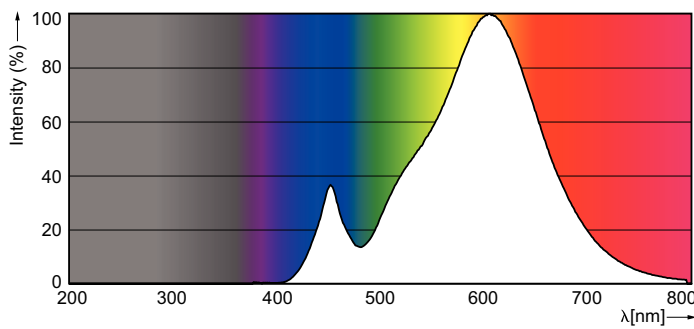

Dados do produto

Informações gerais	
Casquilho	E14 [E14]
Em conformidade com RoHS da UE	Sim
Vida útil nominal (Nom.)	15000 h
Ciclo de comutação	50000X
Tipo técnico	4-25W
Tempo de aquecimento até 60% de luz (Nom.) 0.5 s	
Fator de potência (Nom.) 0.4	
Tensão (Nom.) 220-240 V	
Temperatura	
T-máxima na caixa (Nom) 75 °C	
Controles e regulação	
Regulável false	
Dados mecânicos e de revestimento	
Acabamento da lâmpada Transparente	
Aprovação e aplicação	
Etiqueta de Eficiência Energética (EEL) A+	
Consumo de energia kWh/1000 h 4 kWh	
Dados elétricos e de funcionamento	
Frequência de entrada 50 a 60 Hz	
Power (Rated) (Nom) 4 W	
Corrente de lâmpada (Nom.) 35 mA	
Potência equivalente 25 W	
Tempo de arranque (Nom.) 0,5 s	
Dados do produto	
Código do produto completo 871869650757500	
Nome de produto da encomenda Corepro Candle ND 4-25W E14 827 B35 CL	
EAN/UPC – Produto 8718696507575	
Código de encomenda 50757500	

LED ND 4-25W E14 827 220-240V B35 CL

Product	D	C
Corepro Candle ND 4-25W E14 827 B35 CL	35 mm	106 mm

Dados fotométricos

CorePro LEDcandle 4-25W E14 827 CL B35

CorePro LEDcandle 4-25W E14 827 CL B35

SDPO_LEDCL_0003-Spectral Power distribution