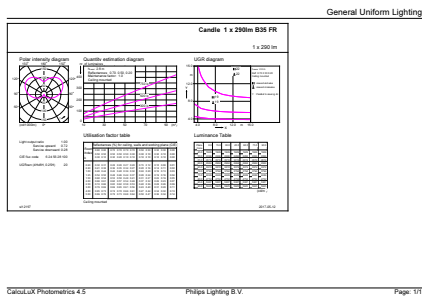

CorePro Vela LED

Numerador – Quantidade por embalagem	1
Numerador – Embalagens por caixa exterior	10
N.º material (12NC)	929001205602

Peso líquido (Peça)	0,040 kg

Desenho dimensional

Product	D	C
CorePro LEDcandle ND 3.5-25W E14 840 B35 FR	35 mm	106 mm

Dados fotométricos

CorePro LEDcandle 25W E14 840 FR B35