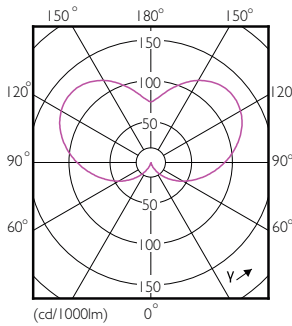

Dados do produto

Informações gerais	
Casquilho	E14 [E14]
Em conformidade com RoHS da UE	Sim
Vida útil nominal (Nom.)	15000 h
Ciclo de comutação	50000X
Tipo técnico	3.5-25W
Tempo de aquecimento até 60% de luz (Nom.) 0.5 s	
Fator de potência (Nom.) 0.4	
Tensão (Nom.) 220-240 V	
Temperatura	
T-máxima na caixa (Nom) 75 °C	
Controles e regulação	
Regulável false	
Dados mecânicos e de revestimento	
Acabamento da lâmpada Fosco	
Aprovação e aplicação	
Etiqueta de Eficiência Energética (EEL) A+	
Consumo de energia kWh/1000 h 4 kWh	
Dados elétricos e de funcionamento	
Frequência de entrada 50 a 60 Hz	
Power (Rated) (Nom) 3,5 W	
Corrente de lâmpada (Nom.) 35 mA	
Potência equivalente 25 W	
Tempo de arranque (Nom.) 0,5 s	
Dados do produto	
Código do produto completo 871869654348100	
Nome de produto da encomenda CorePro LEDcandle ND 3.5-25W E14 840 B35 FR	
EAN/UPC – Produto 8718696543481	
Código de encomenda 54348100	

CorePro Vela LED

Numerador – Quantidade por embalagem	1
Numerador – Embalagens por caixa exterior	10
N.º material (12NC)	929001205602

Peso líquido (Peça)	0,040 kg
---------------------	----------

Desenho dimensional

LED ND 3.5-25W E14 840 B35 FR

Product	D	C
CorePro LEDcandle ND 3.5-25W E14 840 B35 FR	35 mm	106 mm

Dados fotométricos

CorePro LEDcandle 25W E14 840 FR B35

CorePro LEDcandle 25W E14 840 FR B35

SDPO_LEDCL_0005-Spectral Power distribution