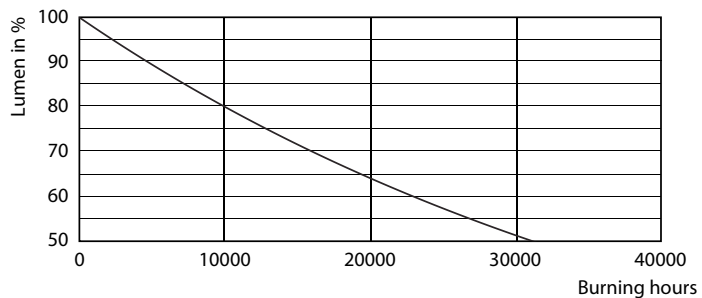

CorePro Vela LED

Vida útil

LEDbulb 60W E14 827 FR B38

LEDbulb 60W E14 827 FR B38