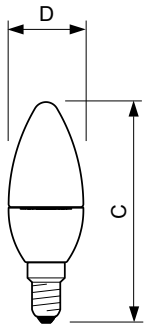

CorePro Vela LED

CorePro LEDcandle ND 3.5-25W E14 840 B35 FR

A CorePro LEDcandle fosca foi concebida para substituição direta de lâmpadas incandescentes. É compatível com equipamentos com casquilho E14 e é um produto atractivo para candelabros. As LEDlamps proporcionam enormes poupanças de energia e reduzem o custo de manutenção.

Dados do produto

Informações gerais	
Casquilho	E14 [E14]
Em conformidade com RoHS da UE	Sim
Vida útil nominal (Nom.)	15000 h
Ciclo de comutação	50000X
Tipo técnico	3.5-25W
Tempo de aquecimento até 60% de luz (Nom.) 0.5 s	
Fator de potência (Nom.) 0.4	
Tensão (Nom.) 220-240 V	
Temperatura	
T-máxima na caixa (Nom) 75 °C	
Controles e regulação	
Regulável false	
Dados mecânicos e de revestimento	
Acabamento da lâmpada Fosco	
Aprovação e aplicação	
Etiqueta de Eficiência Energética (EEL) A+	
Consumo de energia kWh/1000 h 4 kWh	
Dados elétricos e de funcionamento	
Frequência de entrada 50 a 60 Hz	
Power (Rated) (Nom) 3,5 W	
Corrente de lâmpada (Nom.) 35 mA	
Potência equivalente 25 W	
Tempo de arranque (Nom.) 0,5 s	
Dados do produto	
Código do produto completo 871869654348100	
Nome de produto da encomenda CorePro LEDcandle ND 3.5-25W E14 840 B35 FR	
EAN/UPC – Produto 8718696543481	
Código de encomenda 54348100	

CorePro Vela LED

Numerador – Quantidade por embalagem	1
Numerador – Embalagens por caixa exterior	10
N.º material (12NC)	929001205602

Peso líquido (Peça)	0,040 kg
---------------------	----------

Desenho dimensional

LED ND 3.5-25W E14 840 B35 FR

Product	D	C
CorePro LEDcandle ND 3.5-25W E14 840 B35 FR	35 mm	106 mm

Dados fotométricos

CorePro LEDcandle 25W E14 840 FR B35

CorePro LEDcandle 25W E14 840 FR B35

SDPO_LEDCL_0005-Spectral Power distribution