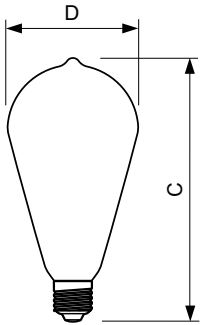

Lâmpadas LED clássica

Consumo de energia kWh/1000 h	4 kWh
Dados do produto	
Código do produto completo	871869657403400
Nome de produto da encomenda	CLA LEDBulb ND 4-40W ST64 E27 827 CL
EAN/UPC – Produto	8718696574034

Código de encomenda	57403400
Numerador – Quantidade por embalagem	1
Numerador SAP – Embalagens por caixa exterior	10
N.º material (12NC)	929001237302
Peso líquido (Peça)	0,030 kg

Desenho dimensional

filament 4.5W-40W 470lm NAD 2700K E27ND

Product	D	C
CLA LEDBulb ND 4-40W ST64 E27 827 CL	64 mm	140 mm