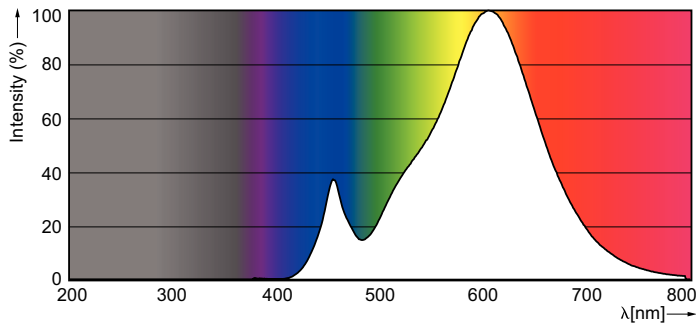

Dados fotométricos

LED Lamps, Lightcolour /827 ND CL