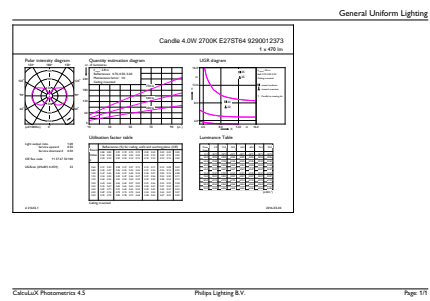

CorePro LEDbulb ND 4-40W ST64 827