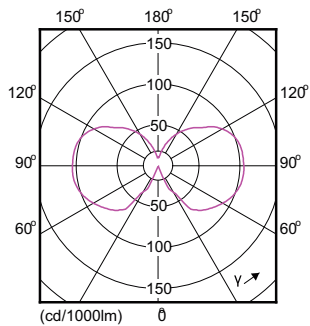

Dados do produto

Informações gerais	
Casquilho	E27 [E27]
Em conformidade com RoHS da UE	Sim
Vida útil nominal (Nom.)	15000 h
Ciclo de comutação	20000X
Tipo técnico	4-40W

Dados técnicos de luminosidade	
Código da cor	827 [CCT de 2700 K]
Fluxo luminoso (Nom.)	470 lm
Designação da cor	Warm White (WW)
Temperatura de cor correlacionada (Nom.)	2700 K
Eficiência luminosa (nominal) (Nom.)	118,00 lm/W
Consistência da cor	<6
Índice de restituição cromática (Nom.)	80
LLMF no final da vida útil nominal (Nom.)	70 %

Product	D	C
CLA LEDBulb ND 4-40W ST64 E27 827 CL	64 mm	140 mm

Dados fotométricos

LED Lamps, Lightcolour /827 ND CL

CorePro LEDbulb ND 4-40W ST64 827

CorePro LEDbulb ND 4-40W ST64 827

Lâmpadas LED clássica