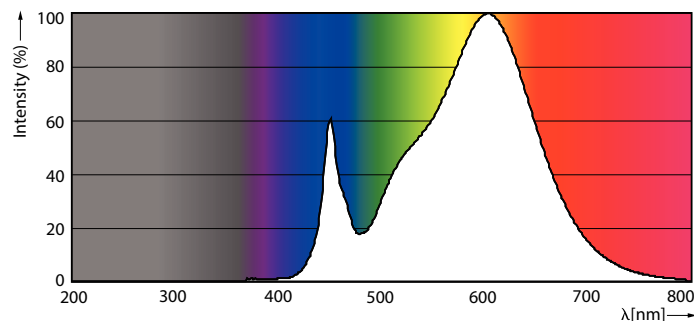

Dados fotométricos

MAS LEDtube HF 1200mm UO 16W830 T8

MAS LEDtube HF 1200mm UO 16W830 T8