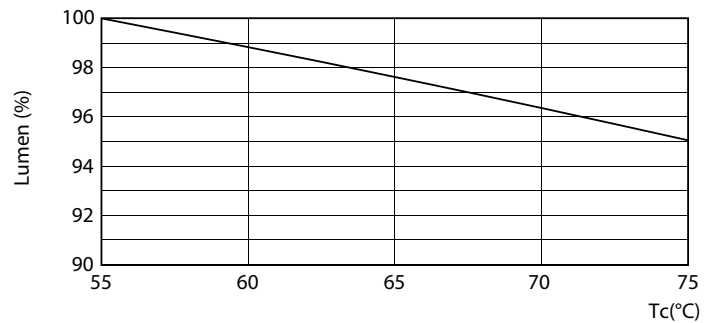

LEDtube HF 1200mm HO-UO 14-16W G13 830-865 T8

LEDtube HF HO-UO 14-24W G13 830-865 T8