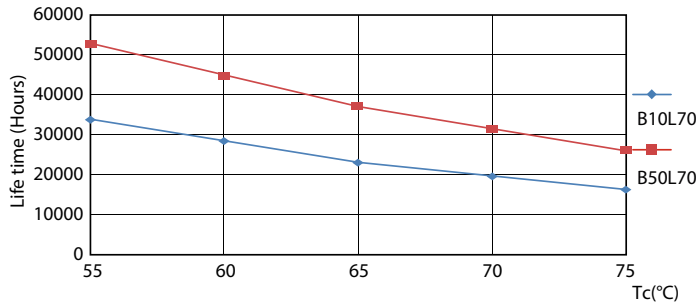

MASTER tubo LED InstantFit equipamentos eletrônicos T8

Vida útil

LEDtube HF HO-UO 14-24W G13 830-865 T8