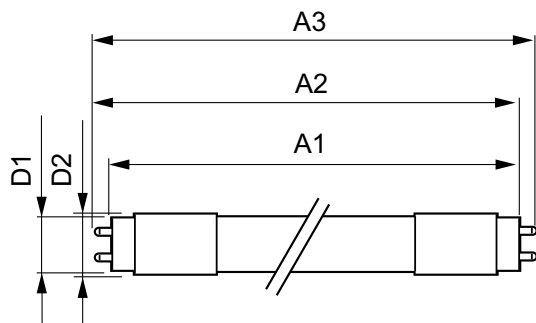

Regulável	false
-----------	-------

Dados mecânicos e de revestimento

Material da lâmpada	Plástico
Comprimento do produto	1200 mm

Aprovação e aplicação

Etiqueta de Eficiência Energética (EEL)	A+
Produto energeticamente eficiente	Sim
Marcas de aprovação	Conformidade com RoHS Marca CE Certificação KEMA Keur
Consumo de energia kWh/1000 h	20 kWh

Desenho dimensional

MAS LEDtube HF 1200mm UO 18W830 T8

Product	D1	D2	A1	A2	A3
MASTER LEDtube HF 1200mm UO 16W830 T8	25,6 mm	28 mm	1198,1 mm	1205,2 mm	1212,3 mm

Dados fotométricos

MAS LEDtube HF 1200mm UO 16W830 T8