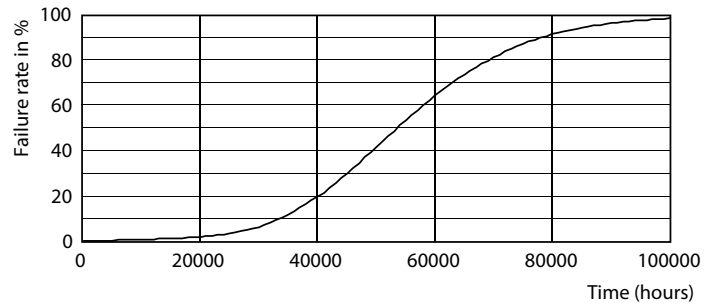

MAS LEDtube HF 1200mm UO 16W830 T8

MASTER tubo LED InstantFit equipamentos eletrônicos T8

Dados fotométricos

LEDtube HF 1200mm 1500mm UO T8

Vida útil

LEDtube HF 1500mm 26W G5 T5

LEDtube HF 1200mm 1500mm UO T8