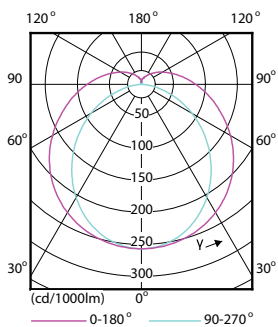

## Dados fotométricos

LEDtube 600mm 1200mm 1500mm UO T8

LEDtube 600mm HO 8W830 T8