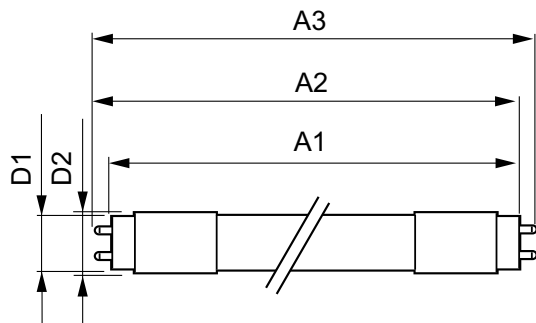

MASTER tubo LED EM/230V T8

T-máxima na caixa (Nom)	50 °C
Controles e regulação	
Regulável	false
Dados mecânicos e de revestimento	
Acabamento da lâmpada	Fosco
Material da lâmpada	Plástico
Comprimento do produto	600 mm
Aprovação e aplicação	
Etiqueta de Eficiência Energética (EEL)	A++
Produto energeticamente eficiente	Sim
Marcas de aprovação	Conformidade com RoHS Marca CE Certificação KEMA Keur

Consumo de energia kWh/1000 h	8 kWh
Dados do produto	
Código do produto completo	871869669747400
Nome de produto da encomenda	MASTER LEDtube 600mm HO 8W830 T8
EAN/UPC – Produto	8718696697474
Código de encomenda	69747400
Numerador – Quantidade por embalagem	1
Numerador SAP – Embalagens por caixa exterior	10
N.º material (12NC)	929001307002
Peso líquido (Peça)	0,150 kg

Desenho dimensional

TLED 220-240V 8W-18W 1000lm 3000K G13

Product	D1	D2	A1	A2	A3
MASTER LEDtube 600mm HO 8W830 T8	25,78 mm	28 mm	588,5 mm	595,5 mm	602,5 mm