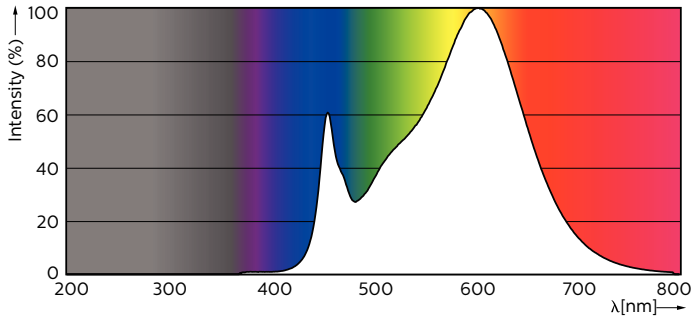

MASTER tubo LED EM/230V T8

Dados fotométricos

LEDtube 600mm HO 8W830 T8