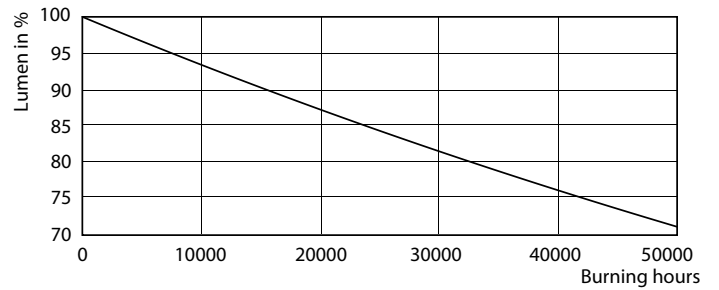

LEDtube 600mm 1200mm 1500mm UO T8