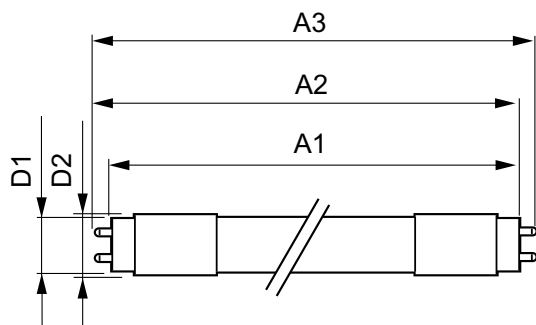

### Dados do produto

Informações gerais	
Casquilho	G13 ROT (Rotating) [ Medium Bi-Pin Fluorescent]
Em conformidade com RoHS da UE	Sim
Vida útil nominal (Nom.)	60000 h
Ciclo de comutação	200000X
Dados técnicos de luminosidade	
Código da cor	840 [ CCT de 4000 K (841)]
Abertura de feixe (Nom.)	160 °
Fluxo luminoso (Nom.)	1050 lm
Designação da cor	Cool White (CW)
Temperatura de cor correlacionada (Nom.)	4000 K
Eficiência luminosa (nominal) (Nom.)	131,00 lm/W
Consistência da cor	<6
Índice de restituição cromática (Nom.)	83

# MASTER tubo LED EM/230V T8

T-máxima na caixa (Nom)	50 °C
<b>Controles e regulação</b>	
Regulável	false
<b>Dados mecânicos e de revestimento</b>	
Acabamento da lâmpada	Fosco
Material da lâmpada	Plástico
Comprimento do produto	600 mm
<b>Aprovação e aplicação</b>	
Etiqueta de Eficiência Energética (EEL)	A++
Produto energeticamente eficiente	Sim
Marcas de aprovação	Conformidade com RoHS Marca CE Certificação KEMA Keur

Consumo de energia kWh/1000 h	8 kWh
<b>Dados do produto</b>	
Código do produto completo	871869669749800
Nome de produto da encomenda	MASTER LEDtube 600mm HO 8W840 T8
EAN/UPC – Produto	8718696697498
Código de encomenda	69749800
Numerador – Quantidade por embalagem	1
Numerador SAP – Embalagens por caixa exterior	10
N.º material (12NC)	929001307102
Peso líquido (Peça)	0,150 kg

## Desenho dimensional

TLED 220-240V 8W-18W 1050lm 4000K G13

Product	D1	D2	A1	A2	A3
MASTER LEDtube 600mm HO 8W840 T8	25,78 mm	28 mm	588,5 mm	595,5 mm	602,5 mm