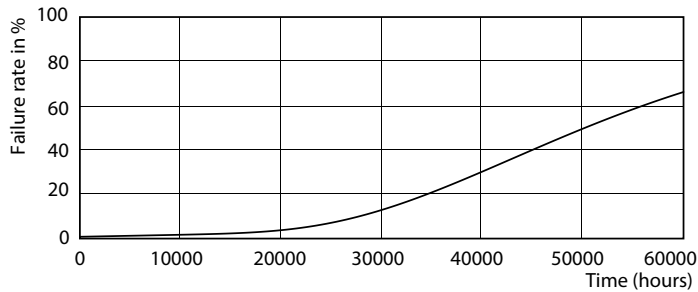

Vida útil

LEDtube 600mm 1200mm 1500mm UO T8