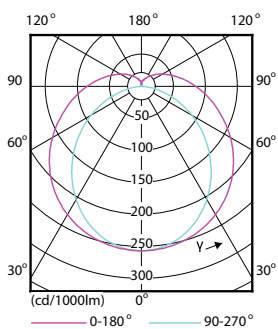

## Desenho dimensional

TLED 220-240V 8W-18W 1050lm 4000K G13

Product	D1	D2	A1	A2	A3
MASTER LEDtube 600mm HO 8W840 T8	25,78 mm	28 mm	588,5 mm	595,5 mm	602,5 mm

## Dados fotométricos

LEDtube 600mm 1200mm 1500mm UO T8

LEDtube 600mm HO 8W840 T8