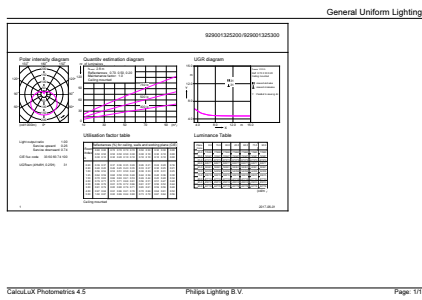

Dados fotométricos

LEDbulb 60W E14 827 FR P48