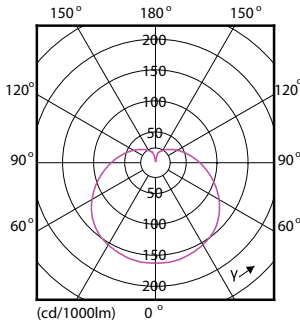

Dados do produto

Informações gerais		Temperatura	
Casquilho	E14 [E14]	T-máxima na caixa (Nom)	90 °C
Em conformidade com RoHS da UE	Sim	Controles e regulação	
Vida útil nominal (Nom.)	15000 h	Regulável	false
Ciclo de comutação	50000X	Dados mecânicos e de revestimento	
Tipo técnico	7-60W	Acabamento da lâmpada	Fosco
Dados técnicos de luminosidade		Aprovação e aplicação	
Código da cor	827 [CCT de 2700 K]	Etiqueta de Eficiência Energética (EEL)	A++
Fluxo luminoso (Nom.)	806 lm	Consumo de energia kWh/1000 h	7 kWh
Designação da cor	Warm White (WW)	Dados do produto	
Temperatura de cor correlacionada (Nom.)	2700 K	Código do produto completo	871869670301400
Eficiência luminosa (nominal) (Nom.)	115,00 lm/W	Nome de produto da encomenda	CorePro lustre ND 7-60W E14 827 P48 FR
Consistência da cor	<6	EAN/UPC – Produto	8718696703014
Índice de restituição cromática (Nom.)	80	Código de encomenda	70301400
LLMF no final da vida útil nominal (Nom.)	70 %		
Dados elétricos e de funcionamento			
Frequência de entrada	50 a 60 Hz		
Power (Rated) (Nom)	7 W		
Corrente de lâmpada (Nom.)	65 mA		
Potência equivalente	60 W		
Tempo de arranque (Nom.)	0,5 s		

CorePro Vela LED

Numerador – Quantidade por embalagem	1
Numerador SAP – Embalagens por caixa exterior	10
N.º material (12NC)	929001325202

Peso líquido (Peça)	0,072 kg
---------------------	----------

Desenho dimensional

Candle 230V 8-60W 806lm 2700K E14 ND FR

Product	D	C
CorePro lustre ND 7-60W E14 827 P48 FR	48 mm	95 mm

Dados fotométricos

LEDbulb 60W E14 827 FR P48

LEDbulb 60W E14 827 FR P48

LEDbulb 60W E14 827 FR B38

CorePro Vela LED