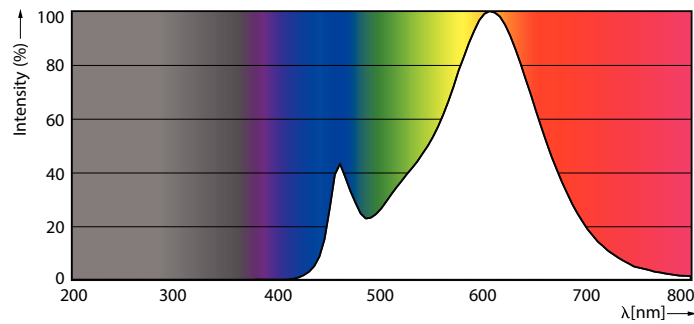

Dados do produto

Informações gerais		Temperatura	
Casquilho	E14 [E14]	T-máxima na caixa (Nom)	90 °C
Em conformidade com RoHS da UE	Sim	Controles e regulação	
Vida útil nominal (Nom.)	15000 h	Regulável	false
Ciclo de comutação	50000X	Dados mecânicos e de revestimento	
Tipo técnico	7-60W	Acabamento da lâmpada	Fosco
Dados técnicos de luminosidade		Aprovação e aplicação	
Código da cor	827 [CCT de 2700 K]	Etiqueta de Eficiência Energética (EEL)	A++
Fluxo luminoso (Nom.)	806 lm	Consumo de energia kWh/1000 h	7 kWh
Designação da cor	Warm White (WW)	Dados do produto	
Temperatura de cor correlacionada (Nom.)	2700 K	Código do produto completo	871869670301400
Eficiência luminosa (nominal) (Nom.)	115,00 lm/W	Nome de produto da encomenda	CorePro lustre ND 7-60W E14 827 P48 FR
Consistência da cor	<6	EAN/UPC – Produto	8718696703014
Índice de restituição cromática (Nom.)	80	Código de encomenda	70301400
LLMF no final da vida útil nominal (Nom.)	70 %		
Dados elétricos e de funcionamento			
Frequência de entrada	50 a 60 Hz		
Power (Rated) (Nom)	7 W		
Corrente de lâmpada (Nom.)	65 mA		
Potência equivalente	60 W		
Tempo de arranque (Nom.)	0,5 s		

Candle 230V 8-60W 806lm 2700K E14 ND FR

Product	D	C
CorePro lustre ND 7-60W E14 827 P48 FR	48 mm	95 mm

Dados fotométricos

LEDbulb 60W E14 827 FR P48

LEDbulb 60W E14 827 FR P48

LEDbulb 60W E14 827 FR B38

CorePro Vela LED