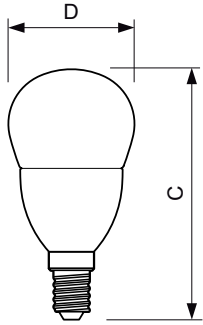

Dados do produto

Informações gerais		Temperatura	
Casquilho	E14 [E14]	T-máxima na caixa (Nom)	90 °C
Em conformidade com RoHS da UE	Sim	Controles e regulação	
Vida útil nominal (Nom.)	15000 h	Regulável	false
Ciclo de comutação	50000X	Dados mecânicos e de revestimento	
Tipo técnico	7-60W	Acabamento da lâmpada	Fosco
Dados técnicos de luminosidade		Aprovação e aplicação	
Código da cor	827 [CCT de 2700 K]	Etiqueta de Eficiência Energética (EEL)	A++
Fluxo luminoso (Nom.)	806 lm	Consumo de energia kWh/1000 h	7 kWh
Designação da cor	Warm White (WW)	Dados do produto	
Temperatura de cor correlacionada (Nom.)	2700 K	Código do produto completo	871869670301400
Eficiência luminosa (nominal) (Nom.)	115,00 lm/W	Nome de produto da encomenda	CorePro lustre ND 7-60W E14 827 P48 FR
Consistência da cor	<6	EAN/UPC – Produto	8718696703014
Índice de restituição cromática (Nom.)	80	Código de encomenda	70301400
LLMF no final da vida útil nominal (Nom.)	70 %		
Dados elétricos e de funcionamento			
Frequência de entrada	50 a 60 Hz		
Power (Rated) (Nom)	7 W		
Corrente de lâmpada (Nom.)	65 mA		
Potência equivalente	60 W		
Tempo de arranque (Nom.)	0,5 s		

CorePro Vela LED

Numerador – Quantidade por embalagem	1
Numerador SAP – Embalagens por caixa exterior	10
N.º material (12NC)	929001325202

Peso líquido (Peça)	0,072 kg
---------------------	----------

Desenho dimensional

Candle 230V 8-60W 806lm 2700K E14 ND FR

Product	D	C
CorePro lustre ND 7-60W E14 827 P48 FR	48 mm	95 mm

Dados fotométricos

LEDbulb 60W E14 827 FR P48

LEDbulb 60W E14 827 FR P48

LEDbulb 60W E14 827 FR B38

CorePro Vela LED