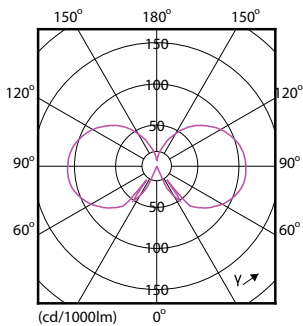

LEDbulb 25W E14 827 CL B35