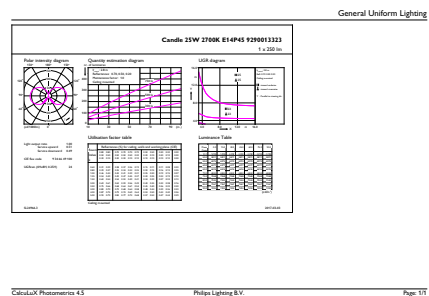

LEDbulb 25W E14 827 CL P45