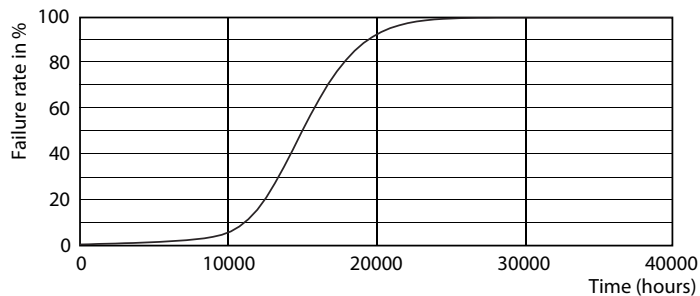

Dados do produto

Informações gerais	
Casquilho	E14 [E14]
Em conformidade com RoHS da UE	Sim
Vida útil nominal (Nom.)	15000 h
Ciclo de comutação	20000X
Tipo técnico	2.7-25W

Dados técnicos de luminosidade	
Código da cor	827 [CCT de 2700 K]
Fluxo luminoso (Nom.)	250 lm
Designação da cor	Warm White (WW)
Temperatura de cor correlacionada (Nom.)	2700 K
Eficiência luminosa (nominal) (Nom.)	92,59 lm/W
Consistência da cor	<6
Índice de restituição cromática (Nom.)	80
LLMF no final da vida útil nominal (Nom.)	70 %

Dados fotométricos

LEDbulb, Bulb A21 14W, 18W 2200-2700K

LEDbulb 25W E14 827 CL P45

LEDbulb 25W E14 827 CL B35

Velas e lustres LED de filamento clássicos

Vida útil

LEDbulb 40W E27 827 CL A60 D

LEDbulb 40W E27 827 CL A60 D