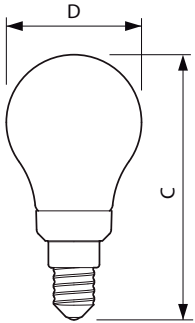

Dados do produto

Informações gerais	
Casquilho	E14 [E14]
Em conformidade com RoHS da UE	Sim
Vida útil nominal (Nom.)	15000 h
Ciclo de comutação	20000X
Tipo técnico	2.7-25W

Dados técnicos de luminosidade	
Código da cor	827 [CCT de 2700 K]
Fluxo luminoso (Nom.)	250 lm
Designação da cor	Warm White (WW)
Temperatura de cor correlacionada (Nom.)	2700 K
Eficiência luminosa (nominal) (Nom.)	92,59 lm/W
Consistência da cor	<6
Índice de restituição cromática (Nom.)	80
LLMF no final da vida útil nominal (Nom.)	70 %

Numerador SAP – Embalagens por caixa exterior	10
N.º material (12NC)	929001332302
Peso líquido (Peça)	0,014 kg

Desenho dimensional

Candle P45 230V 3-25W250lm 2700K D Clear

Product	D	C
Classic LEDLuster D 2.7-25W P45 E14 827 CL	45 mm	85 mm