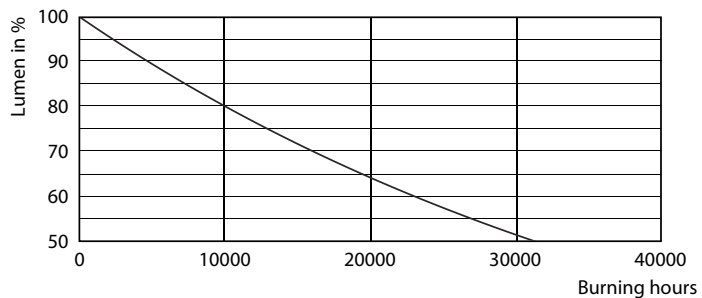

Dados do produto

Informações gerais	
Casquilho	E14 [E14]
Em conformidade com RoHS da UE	Sim
Vida útil nominal (Nom.)	15000 h
Ciclo de comutação	20000X
Tipo técnico	2.7-25W

Dados técnicos de luminosidade	
Código da cor	827 [CCT de 2700 K]
Fluxo luminoso (Nom.)	250 lm
Designação da cor	Warm White (WW)
Temperatura de cor correlacionada (Nom.)	2700 K
Eficiência luminosa (nominal) (Nom.)	92,59 lm/W
Consistência da cor	<6
Índice de restituição cromática (Nom.)	80
LLMF no final da vida útil nominal (Nom.)	70 %

Dados fotométricos

LEDbulb, Bulb A21 14W, 18W 2200-2700K

LEDbulb 25W E14 827 CL P45

LEDbulb 25W E14 827 CL B35

Velas e lustres LED de filamento clássicos

Vida útil

LEDbulb 40W E27 827 CL A60 D

LEDbulb 40W E27 827 CL A60 D