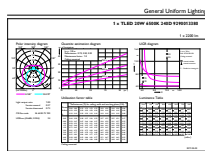

Desenho dimensional

A3

Product	D1	D2	A1	A2	A3
CorePro LEDtube 1500mm 20W 865	25,7 mm	28 mm	1500 mm	1507,1 mm	1514,2 mm

TLED 5ft 220-240V 20-57W 2200lm 6500K

Dados fotométricos

LEDtube 1500mm 20W G13 865 2200lm