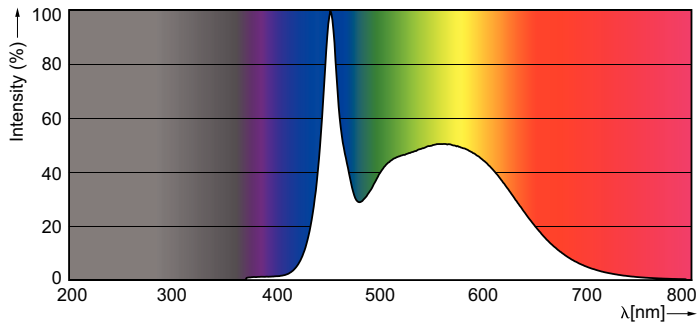

CorePro tubo LED EM/230V T8

Dados fotométricos

SDPO_MLEDGA_0051-Spectral Power distribution