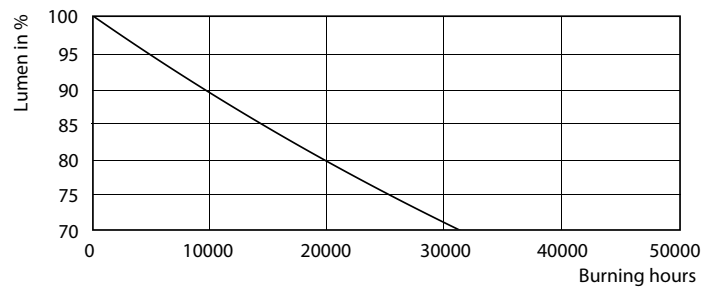

LEDtube 1500mm 20W G13 840 2200lm