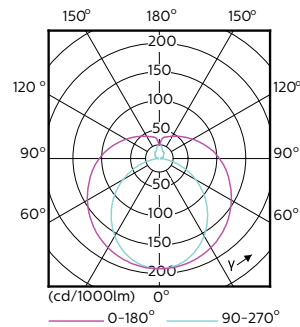

CorePro tubo LED EM/230V T8

Dados mecânicos e de revestimento

Material da lâmpada	Glass
Comprimento do produto	1500 mm

Aprovação e aplicação

Etiqueta de Eficiência Energética (EEL)	A+
Produto energeticamente eficiente	Sim
Marcas de aprovação	Marca CE Conformidade com RoHS Certificação KEMA Keur
Consumo de energia kWh/1000 h	20 kWh

Desenho dimensional

A3

Product	D1	D2	A1	A2	A3
CorePro LEDtube 1500mm 20W 865	25,7 mm	28 mm	1500 mm	1507,1 mm	1514,2 mm

TLED 5ft 220-240V 20-57W 2200lm 6500K

Dados fotométricos

LEDtube 1500mm 20W G13 865 2200lm