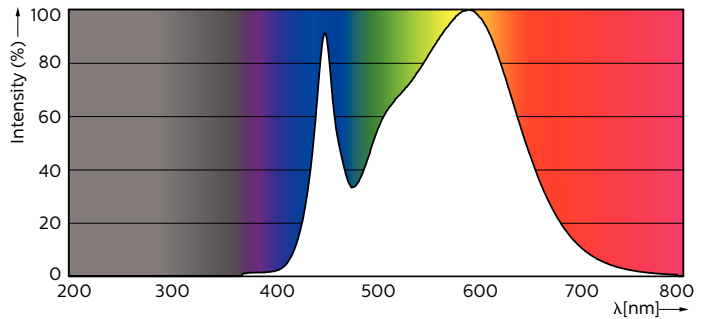

CorePro tubo LED EM/230V T8

Dados mecânicos e de revestimento

Material da lâmpada	Glass
Comprimento do produto	600 mm

Aprovação e aplicação

Etiqueta de Eficiência Energética (EEL)	A+
Produto energeticamente eficiente	Sim
Marcas de aprovação	Marca CE Conformidade com RoHS Certificação KEMA Keur
Consumo de energia kWh/1000 h	8 kWh

Dados do produto

Código do produto completo	871869671103300
Nome de produto da encomenda	CorePro LEDtube 600mm 8W840
EAN/UPC – Produto	8718696711033
Código de encomenda	71103300
Numerador – Quantidade por embalagem	1
Numerador – Embalagens por caixa exterior	10
N.º material (12NC)	929001338602
Peso líquido (Peça)	0,120 kg

Desenho dimensional

A3

Product	D1	D2	A1	A2	A3
CorePro LEDtube 600mm 8W840	25,7 mm	28 mm	588,5 mm	595,5 mm	602,5 mm

TLED 2ft 8-18W 800lm 4000K G13 Ess-Corep

Dados fotométricos

LEDtube 600mm 8W G13 840 800lm

LEDtube 1500mm 20W G13 840 2200lm