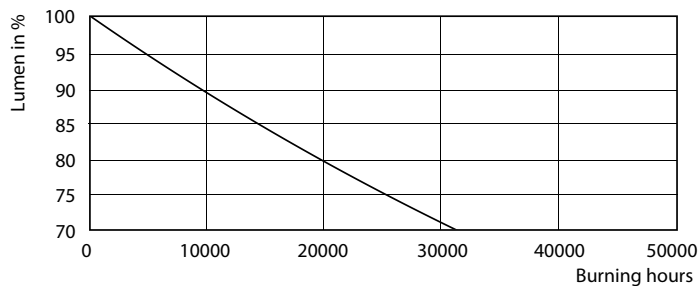

LEDtube 1500mm 20W G13 840 2200lm