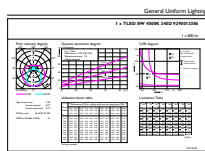

CorePro tubo LED EM/230V T8

Dados mecânicos e de revestimento

Material da lâmpada	Glass
Comprimento do produto	600 mm

Aprovação e aplicação

Etiqueta de Eficiência Energética (EEL)	A+
Produto energeticamente eficiente	Sim
Marcas de aprovação	Marca CE Conformidade com RoHS Certificação KEMA Keur
Consumo de energia kWh/1000 h	8 kWh

Dados do produto

Código do produto completo	871869671103300
Nome de produto da encomenda	CorePro LEDtube 600mm 8W840
EAN/UPC – Produto	8718696711033
Código de encomenda	71103300
Numerador – Quantidade por embalagem	1
Numerador – Embalagens por caixa exterior	10
N.º material (12NC)	929001338602
Peso líquido (Peça)	0,120 kg

Desenho dimensional

A3

Product	D1	D2	A1	A2	A3
CorePro LEDtube 600mm 8W840	25,7 mm	28 mm	588,5 mm	595,5 mm	602,5 mm

TLED 2ft 8-18W 800lm 4000K G13 Ess-Corep

Dados fotométricos

LEDtube 600mm 8W G13 840 800lm

LEDtube 1500mm 20W G13 840 2200lm