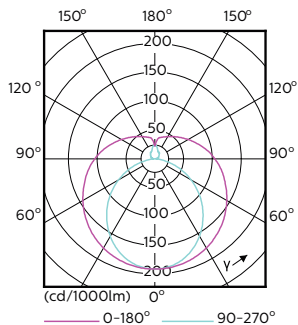

CorePro tubo LED EM/230V T8

Dados fotométricos

LEDtube 1500mm 20W G13 840 2200lm