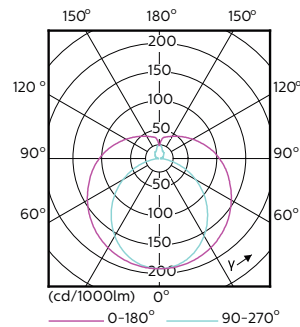

CorePro tubo LED EM/230V T8

Dados mecânicos e de revestimento

Material da lâmpada	Glass
Comprimento do produto	1200 mm
Aprovação e aplicação	
Etiqueta de Eficiência Energética (EEL)	A+
Produto energeticamente eficiente	Sim
Marcas de aprovação	Marca CE Conformidade com RoHS Certificação KEMA Keur
Consumo de energia kWh/1000 h	15 kWh

Desenho dimensional

A3

Product	D1	D2	A1	A2	A3
CorePro LEDtube 1200mm 14.5W865	25,7 mm	28 mm	1198 mm	1205 mm	1212 mm

TLED 4ft 14.5-36W 1600lm 6500K G13 Ess

Dados fotométricos

LEDtube 1200mm 15W G13 865 1600lm