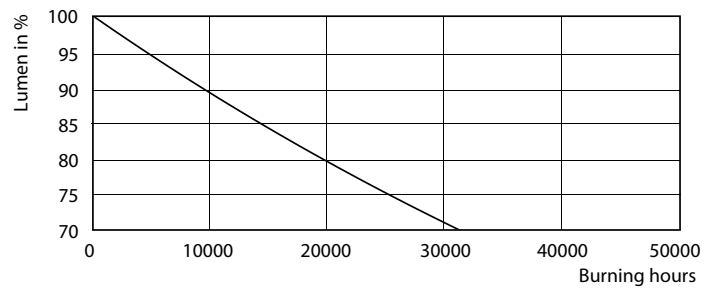

LEDtube 1500mm 20W G13 840 2200lm