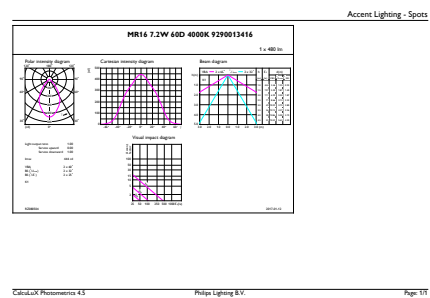

Dados do produto

Informações gerais		Consistência da cor	
Casquilho	GU5.3 [GU5.3]	Índice de restituição cromática (Nom.)	<3
Em conformidade com RoHS da UE	Sim	LLMF no final da vida útil nominal (Nom.)	97
Vida útil nominal (Nom.)	40000 h	Fluxo luminoso em cone de 90° (Nominal)	70 %
Ciclo de comutação	50000X		440 lm
Tipo técnico	6.5-35W		
Dados técnicos de luminosidade		Dados elétricos e de funcionamento	
Código da cor	940 [CCT de 4000 K]	Frequência de entrada	- Hz
Abertura de feixe (Nom.)	60 °	Power (Rated) (Nom)	6,5 W
Fluxo luminoso (Nom.)	440 lm	Corrente de lâmpada (Nom.)	800 mA
Intensidade luminosa (Nom.)	440 cd	Potência equivalente	35 W
Designação da cor	Cool White (CW)	Tempo de arranque (Nom.)	0,5 s
Temperatura de cor correlacionada (Nom.)	4000 K	Tempo de aquecimento até 60% de luz (Nom.)	0,5 s
Eficiência luminosa (nominal) (Nom.)	67,69 lm/W	Fator de potência (Nom.)	0,7
		Tensão (Nom.)	ac electronic 12 V

Desenho dimensional

MAS LED MR16 ExpertColor 7.2-50W 940 60D

Product	D	C
MASTER LED ExpertColor 6.5-35W MR16 940 60D	50,5 mm	46 mm

Dados fotométricos

Master LEDspot ExpertColor LV 50W EZ10 940 10D

Master LEDspot ExpertColor LV 50W GU5.3 940 60D

MASTER LEDspot ExpertColor LV

Dados fotométricos

Master LEDspot ExpertColor LV 50W GU5.3 940 60D

Vida útil

Master LEDspot ExpertColor LV 50W EZ10 927 10D

Master LEDspot ExpertColor LV 50W EZ10 927 10D