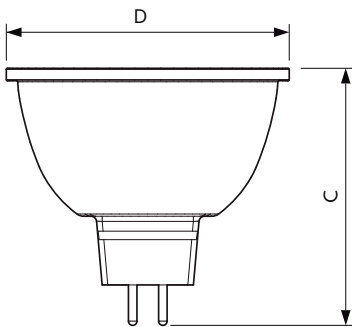

Dados do produto

Informações gerais		Consistência da cor	
Casquilho	GU5.3 [GU5.3]	Índice de restituição cromática (Nom.)	<3
Em conformidade com RoHS da UE	Sim	LLMF no final da vida útil nominal (Nom.)	97
Vida útil nominal (Nom.)	40000 h	Fluxo luminoso em cone de 90° (Nominal)	70 %
Ciclo de comutação	50000X		440 lm
Tipo técnico	6.5-35W		
Dados técnicos de luminosidade		Dados elétricos e de funcionamento	
Código da cor	940 [CCT de 4000 K]	Frequência de entrada	- Hz
Abertura de feixe (Nom.)	60 °	Power (Rated) (Nom)	6,5 W
Fluxo luminoso (Nom.)	440 lm	Corrente de lâmpada (Nom.)	800 mA
Intensidade luminosa (Nom.)	440 cd	Potência equivalente	35 W
Designação da cor	Cool White (CW)	Tempo de arranque (Nom.)	0,5 s
Temperatura de cor correlacionada (Nom.)	4000 K	Tempo de aquecimento até 60% de luz (Nom.)	0,5 s
Eficiência luminosa (nominal) (Nom.)	67,69 lm/W	Fator de potência (Nom.)	0,7
		Tensão (Nom.)	ac electronic 12 V

Desenho dimensional

MAS LED MR16 ExpertColor 7.2-50W 940 60D

Product	D	C
MASTER LED ExpertColor 6.5-35W MR16 940 60D	50,5 mm	46 mm

Dados fotométricos

Master LEDspot ExpertColor LV 50W EZ10 940 10D

Master LEDspot ExpertColor LV 50W GU5.3 940 60D