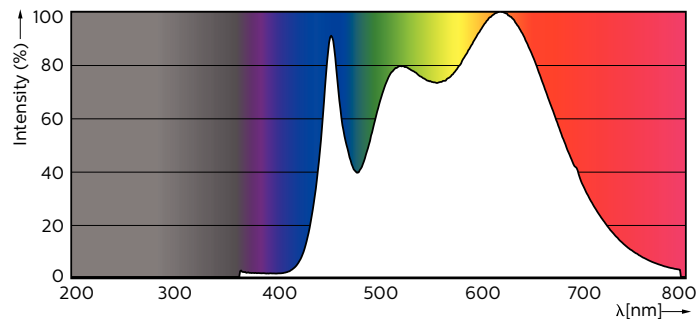

Dados fotométricos

Master LEDspot ExpertColor LV 50W EZ10 940 10D