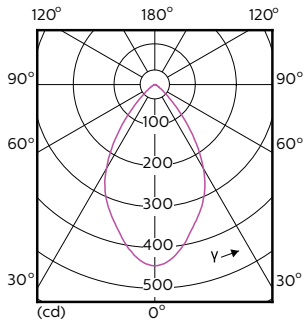

MASTER LEDspot ExpertColor LV

Dados fotométricos

Master LEDspot ExpertColor LV 50W GU5.3 940 60D