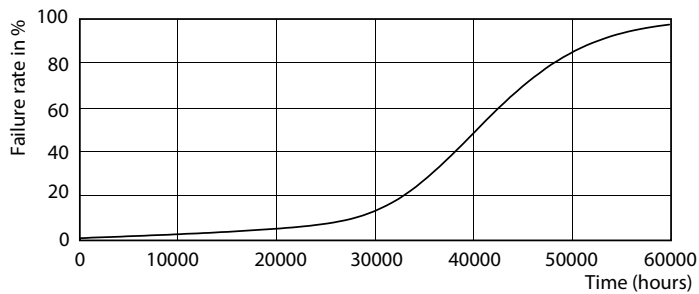

Vida útil

Master LEDspot ExpertColor LV 50W EZ10 927 10D