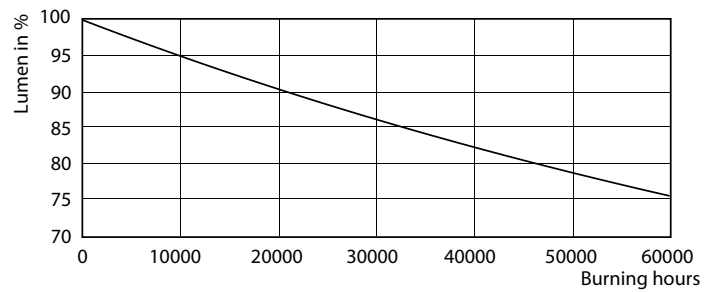

Dados do produto

Informações gerais		Consistência da cor	
Casquilho	GU5.3 [GU5.3]	Índice de restituição cromática (Nom.)	<3
Em conformidade com RoHS da UE	Sim	LLMF no final da vida útil nominal (Nom.)	97
Vida útil nominal (Nom.)	40000 h	Fluxo luminoso em cone de 90° (Nominal)	70 %
Ciclo de comutação	50000X		440 lm
Tipo técnico	6.5-35W		
Dados técnicos de luminosidade		Dados elétricos e de funcionamento	
Código da cor	940 [CCT de 4000 K]	Frequência de entrada	- Hz
Abertura de feixe (Nom.)	60 °	Power (Rated) (Nom)	6,5 W
Fluxo luminoso (Nom.)	440 lm	Corrente de lâmpada (Nom.)	800 mA
Intensidade luminosa (Nom.)	440 cd	Potência equivalente	35 W
Designação da cor	Cool White (CW)	Tempo de arranque (Nom.)	0,5 s
Temperatura de cor correlacionada (Nom.)	4000 K	Tempo de aquecimento até 60% de luz (Nom.)	0,5 s
Eficiência luminosa (nominal) (Nom.)	67,69 lm/W	Fator de potência (Nom.)	0,7
		Tensão (Nom.)	ac electronic 12 V

MASTER LEDspot ExpertColor LV

Dados fotométricos

Master LEDspot ExpertColor LV 50W GU5.3 940 60D

Vida útil

Master LEDspot ExpertColor LV 50W EZ10 927 10D

Master LEDspot ExpertColor LV 50W EZ10 927 10D