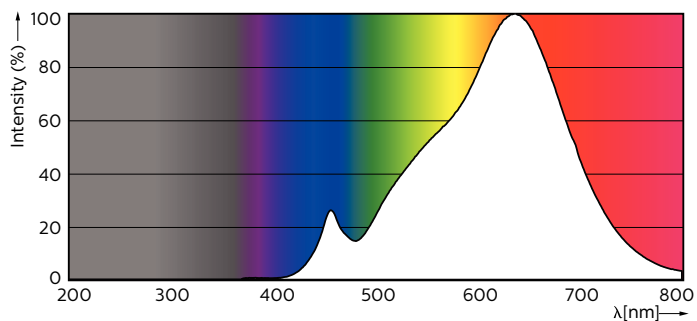

### Dados do produto

Informações gerais		Consistência da cor	
Casquilho	GU10 [ GU10]	Índice de restituição cromática (Nom.)	<3
Em conformidade com RoHS da UE	Sim	Llmf no final da vida útil nominal (Nom.)	97
Vida útil nominal (Nom.)	40000 h	Fluxo luminoso em cone de 90°	70 %
Ciclo de comutação	50000X		355 lm
Tipo técnico	5.5-50W		
Dados técnicos de luminosidade		Dados elétricos e de funcionamento	
Código da cor	927	Frequência de entrada	50 a 60 Hz
Ângulo do feixe (Nom.)	25 °	Power (Rated) (Nom)	5,5 W
Fluxo luminoso (Nom.)	355 lm	Corrente de lâmpada (Nom.)	30 mA
Intensidade luminosa (Nom.)	1000 cd	Potência equivalente	50 W
Designação da cor	Warm White (WW)	Tempo de arranque (Nom.)	0,5 s
Temperatura de cor correlacionada (Nom.)	2700 K	Tempo de aquecimento até 60% de luz (Nom.)	0,5 s
Eficiência luminosa (nominal) (Nom.)	64,55 lm/W	Fator de potência (Nom.)	0,8
		Tensão (Nom.)	220-240 V

# MASTER LEDspot ExpertColor MV

Temperatura	
T-máxima na caixa (Nom)	80 °C
Controlos e regulação	
Regulável	true
Aprovação e aplicação	
Etiqueta de Eficiência Energética (EEL)	A+
Adequado para a iluminação de acentuação	Sim
Consumo de energia kWh/1000 h	6 kWh
Dados do produto	
Código do produto completo	871869670761600

## Desenho dimensional

GU10 230V5.5W-50W345lm25D 2700K GU10 Dim

Product	D	C
MASTER LED ExpertColor LED ExpertColor 5.5-50W GU10 927 25D	50 mm	54 mm

## Dados fotométricos

MASTER LEDspot ExpertColor MV 50W GU10 927 25D

MASTER LEDspot ExpertColor MV 50W GU10 927 25D