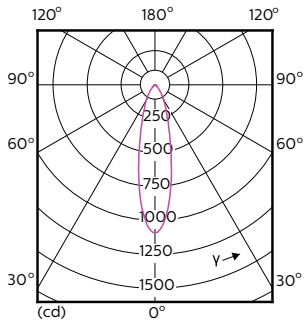

MASTER LEDspot ExpertColor MV

Dados fotométricos

MASTER LEDspot ExpertColor MV 50W GU10 927 25D