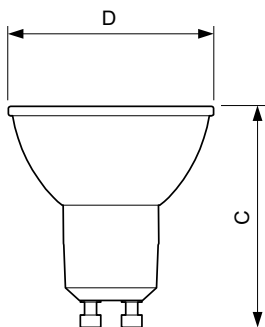

### Dados do produto

Informações gerais		Consistência da cor	
Casquilho	GU10 [ GU10]	Índice de restituição cromática (Nom.)	<3
Em conformidade com RoHS da UE	Sim	Llmf no final da vida útil nominal (Nom.)	97
Vida útil nominal (Nom.)	40000 h	Fluxo luminoso em cone de 90°	70 %
Ciclo de comutação	50000X		355 lm
Tipo técnico	5.5-50W		
Dados técnicos de luminosidade		Dados elétricos e de funcionamento	
Código da cor	927	Frequência de entrada	50 a 60 Hz
Ângulo do feixe (Nom.)	25 °	Power (Rated) (Nom)	5,5 W
Fluxo luminoso (Nom.)	355 lm	Corrente de lâmpada (Nom.)	30 mA
Intensidade luminosa (Nom.)	1000 cd	Potência equivalente	50 W
Designação da cor	Warm White (WW)	Tempo de arranque (Nom.)	0,5 s
Temperatura de cor correlacionada (Nom.)	2700 K	Tempo de aquecimento até 60% de luz (Nom.)	0,5 s
Eficiência luminosa (nominal) (Nom.)	64,55 lm/W	Fator de potência (Nom.)	0,8
		Tensão (Nom.)	220-240 V

## Desenho dimensional

GU10 230V5.5W-50W345lm25D 2700K GU10 Dim

Product	D	C
MASTER LED ExpertColor LED ExpertColor 5.5-50W GU10 927 25D	50 mm	54 mm