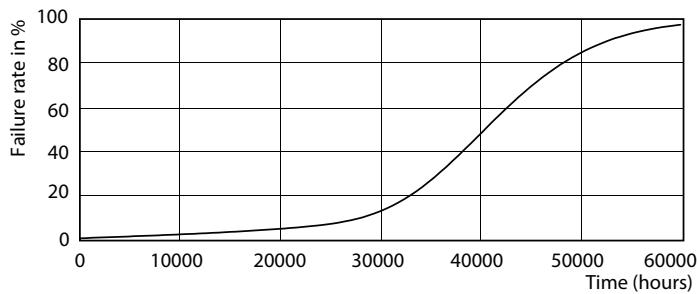

Vida útil

MASTER LEDspot ExpertColor MV 35W GU10 25D