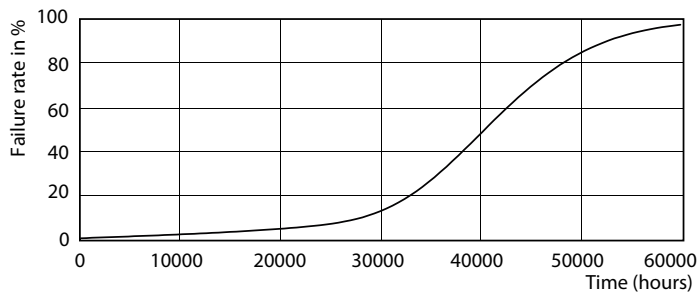

Vida útil

MASTER LEDspot ExpertColor MV 35W GU10 25D