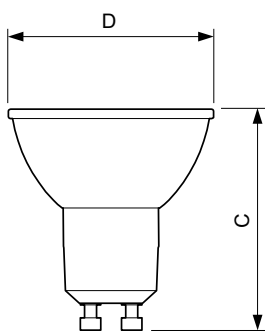

### Dados do produto

Informações gerais		LLMF no final da vida útil nominal (Nom.)		70 %
Casquilho	GU10 [ GU10]	Fluxo luminoso em cone de 90° (Nominal)		355 lm
Em conformidade com RoHS da UE	Sim	Dados elétricos e de funcionamento		
Vida útil nominal (Nom.)	40000 h	Frequência de entrada	50 a 60 Hz	
Ciclo de comutação	50000X	Power (Rated) (Nom)	5,5 W	
Tipo técnico	5.5-50W	Corrente de lâmpada (Nom.)	30 mA	
Dados técnicos de luminosidade		Potência equivalente	50 W	
Código da cor	927	Tempo de arranque (Nom.)	0,5 s	
Abertura de feixe (Nom.)	36 °	Tempo de aquecimento até 60% de luz (Nom.)	0,5 s	
Fluxo luminoso (Nom.)	355 lm	Fator de potência (Nom.)	0,8	
Intensidade luminosa (Nom.)	800 cd	Tensão (Nom.)	220-240 V	
Designação da cor	Warm White (WW)	Temperatura		
Temperatura de cor correlacionada (Nom.)	2700 K	T-máxima na caixa (Nom)	80 °C	
Eficiência luminosa (nominal) (Nom.)	64,55 lm/W			
Consistência da cor	<3			
Índice de restituição cromática (Nom.)	97			

## Desenho dimensional

GU10 230V5.5W-50W345lm40D 2700K GU10 Dim

Product	D	C
MASTER LED ExpertColor 5.5-50W GU10 927 36D	50 mm	54 mm