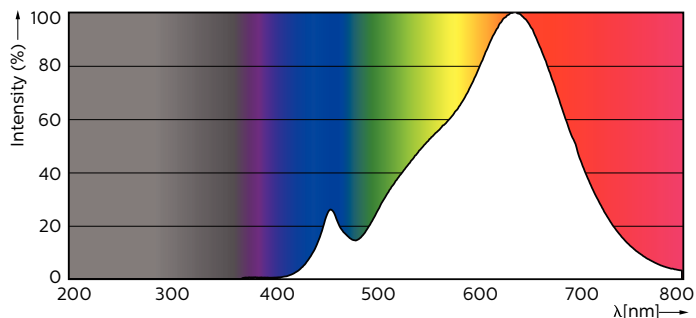

MASTER LEDspot ExpertColor MV 50W GU10 927 36D

MASTER LEDspot ExpertColor MV 50W GU10 927 36D