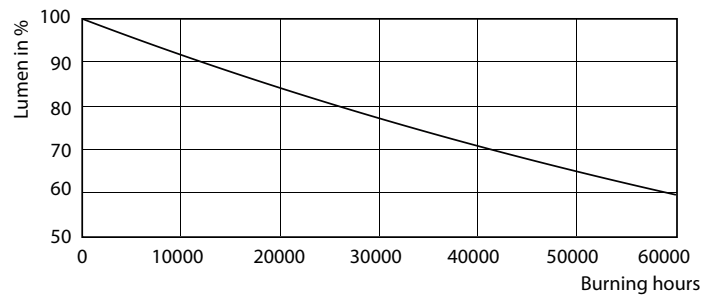

MASTER LEDspot ExpertColor MV 35W GU10 25D