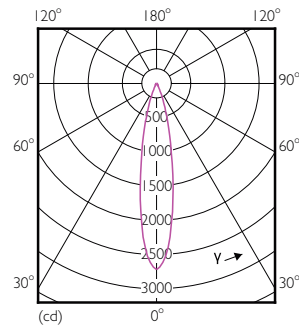

MAS LEDspotLV 43W GU5-3 927 24D MR16