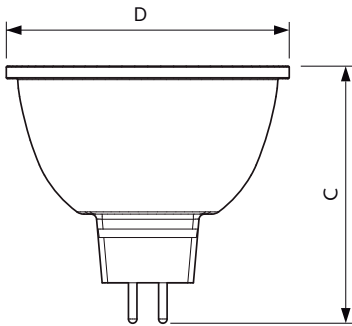

MASTER LEDspot ExpertColor LV

Controles e regulação

Regulável true

Aprovação e aplicação

Etiqueta de Eficiência Energética (EEL) A

Adequado para a iluminação de acentuação Sim

Consumo de energia kWh/1000 h 9 kWh

Dados do produto

Código do produto completo 871869673538100

Nome de produto da encomenda MASTER LED ExpertColor 7.5-43W
MR16 927 24D

EAN/UPC – Produto 8718696735381

Código de encomenda 73538100

Numerador – Quantidade por embalagem 1

Numerador SAP – Embalagens por caixa exterior 10

N.º material (12NC) 929001386002

Peso líquido SAP (Peça) 0,034 kg

Desenho dimensional

MR16 12V 8-43W 550lm 24D 2700K GU5.3 D

Product	D	C
MASTER LED ExpertColor 7.5-43W MR16 927 24D	50,5 mm	46 mm

Dados fotométricos

Calculation: Photometric Data Page 11

MAS LEDspotLV 43W GU5-3 927 24D MR16