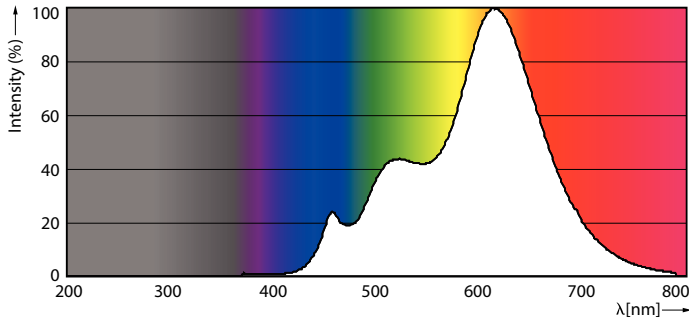

MASTER LEDspot ExpertColor LV

Dados fotométricos

MAS LEDspotLV 43W GU5-3 927 24D MR16