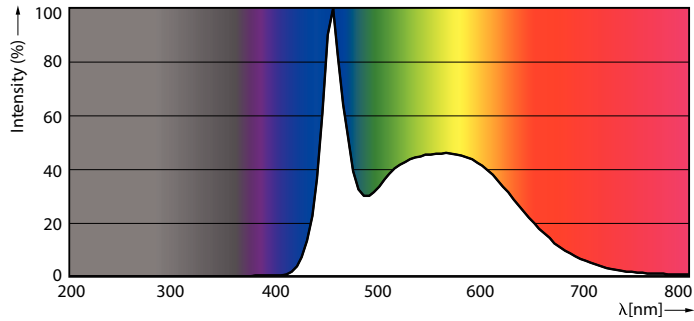

Dados fotométricos

CorePro LEDcandle 60W E14 865 FR B38