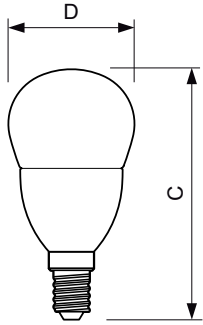

Dados do produto

Informações gerais	
Casquilho	E14 [E14]
Em conformidade com RoHS da UE	Sim
Vida útil nominal (Nom.)	15000 h
Ciclo de comutação	50000X
Tipo técnico	7-60W
Tempo de aquecimento até 60% de luz (Nom.) 0.5 s	
Fator de potência (Nom.) 0.5	
Tensão (Nom.) 220-240 V	
Temperatura	
T-máxima na caixa (Nom) 90 °C	
Controles e regulação	
Regulável false	
Dados mecânicos e de revestimento	
Acabamento da lâmpada Fosco	
Aprovação e aplicação	
Etiqueta de Eficiência Energética (EEL) A++	
Consumo de energia kWh/1000 h 7 kWh	
Dados elétricos e de funcionamento	
Frequência de entrada 50 a 60 Hz	
Power (Rated) (Nom) 7 W	
Corrente de lâmpada (Nom.) 65 mA	
Potência equivalente 60 W	
Tempo de arranque (Nom.) 0,5 s	
Dados do produto	
Código do produto completo 871869674687500	
Nome de produto da encomenda CorePro lustre ND 7-60W E14 865 P48 FR	
EAN/UPC – Produto 8718696746875	
Código de encomenda 74687500	

CorePro Vela LED

Numerador – Quantidade por embalagem	1
Numerador SAP – Embalagens por caixa exterior	10
N.º material (12NC)	929001394802

Peso líquido (Peça)	0,072 kg
---------------------	----------

Desenho dimensional

Candle P48 7-60W 830lm 6500K E14 ND FR

Product	D	C
CorePro lustre ND 7-60W E14 865 P48 FR	48 mm	95 mm

Dados fotométricos

CorePro LEDlustre 60W E14 865 FR P48

CorePro LEDcandle 60W E14 865 FR B38

CorePro LEDlustre 60W E14 865 FR P48