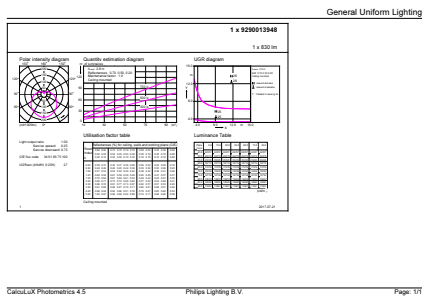

Dados fotométricos

CorePro LEDlustre 60W E14 865 FR P48