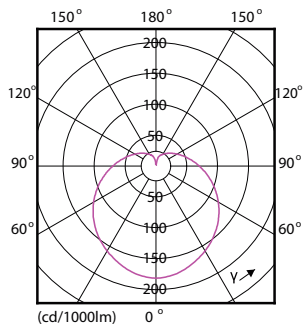

Dados do produto

Informações gerais	
Casquilho	E14 [E14]
Em conformidade com RoHS da UE	Sim
Vida útil nominal (Nom.)	15000 h
Ciclo de comutação	50000X
Tipo técnico	7-60W
Tempo de aquecimento até 60% de luz (Nom.) 0.5 s	
Fator de potência (Nom.) 0.5	
Tensão (Nom.) 220-240 V	
Temperatura	
T-máxima na caixa (Nom) 90 °C	
Controles e regulação	
Regulável false	
Dados mecânicos e de revestimento	
Acabamento da lâmpada Fosco	
Aprovação e aplicação	
Etiqueta de Eficiência Energética (EEL) A++	
Consumo de energia kWh/1000 h 7 kWh	
Dados elétricos e de funcionamento	
Frequência de entrada 50 a 60 Hz	
Power (Rated) (Nom) 7 W	
Corrente de lâmpada (Nom.) 65 mA	
Potência equivalente 60 W	
Tempo de arranque (Nom.) 0,5 s	
Dados do produto	
Código do produto completo 871869674687500	
Nome de produto da encomenda CorePro lustre ND 7-60W E14 865 P48 FR	
EAN/UPC – Produto 8718696746875	
Código de encomenda 74687500	

Candle P48 7-60W 830lm 6500K E14 ND FR

Product	D	C
CorePro lustre ND 7-60W E14 865 P48 FR	48 mm	95 mm

Dados fotométricos

CorePro LEDlustre 60W E14 865 FR P48

CorePro LEDcandle 60W E14 865 FR B38

CorePro LEDlustre 60W E14 865 FR P48