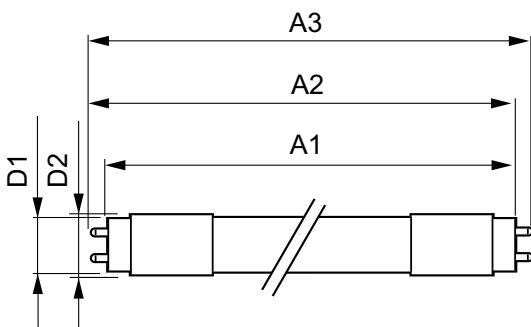

Dados do produto

Informações gerais		LLMF no final da vida útil nominal (Nom.)	
Casquilho	G13 [Medium Bi-Pin Fluorescent]		70 %
Em conformidade com RoHS da UE	Sim	Dados elétricos e de funcionamento	
Vida útil nominal (Nom.)	30000 h	Frequência de entrada	50 a 60 Hz
Ciclo de comutação	50000X	Power (Rated) (Nom)	18 W
Dados técnicos de luminosidade		Tempo de arranque (Nom.)	0,5 s
Código da cor	865 [CCT de 6500 K]	Tempo de aquecimento até 60% de luz (Nom.)	0,5 s
Abertura de feixe (Nom.)	240 °	Fator de potência (Nom.)	0,97
Fluxo luminoso (Nom.)	2000 lm	Tensão (Nom.)	220-240 V
Designação da cor	Cool Daylight	Temperatura	
Temperatura de cor correlacionada (Nom.)	6500 K	Temperatura ambiente (Máx.)	45 °C
Eficiência luminosa (nominal) (Nom.)	111,00 lm/W	Temperatura ambiente (Mín.)	-20 °C
Consistência da cor	<6	Temperatura de armazenamento (Máx.)	65 °C
Índice de restituição cromática (Nom.)	80	Temperatura de armazenamento (Mín.)	-40 °C

CorePro tubo LED Universal T8

T-máxima na caixa (Nom)	65 °C
Controles e regulação	
Regulável	false
Dados mecânicos e de revestimento	
Material da lâmpada	Glass
Comprimento do produto	1200 mm
Aprovação e aplicação	
Etiqueta de Eficiência Energética (EEL)	A+
Produto energeticamente eficiente	Sim
Marcas de aprovação	Marca CE Conformidade com RoHS Certificação KEMA Keur
Consumo de energia kWh/1000 h	18 kWh

Dados do produto

Código do produto completo	871869680170300
Nome de produto da encomenda	CorePro LEDtube UN 1200mm HO 18W865 T8
EAN/UPC – Produto	8718696801703
Código de encomenda	80170300
Numerador – Quantidade por embalagem	1
Numerador SAP – Embalagens por caixa exterior	10
N.º material (12NC)	929001869402
Peso líquido (Peça)	0,215 kg

Desenho dimensional

TLED 1200mm UNV16W-36W 2100lm 6500K

Product	D1	D2	A1	A2	A3
CorePro LEDtube UN 1200mm HO 18W865 T8	27,9 mm	28 mm	1199,4 mm	1205,3 mm	1213,6 mm

Dados fotométricos

18W G13 865 6500K

18W G13 830 3000K