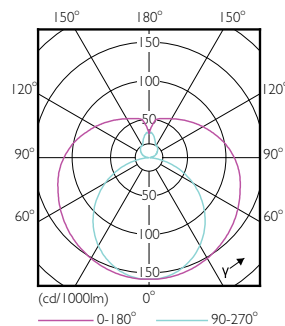

CorePro tubo LED Universal T8

T-máxima na caixa (Nom)	65 °C
Controles e regulação	
Regulável	false
Dados mecânicos e de revestimento	
Material da lâmpada	Glass
Comprimento do produto	1200 mm
Aprovação e aplicação	
Etiqueta de Eficiência Energética (EEL)	A+
Produto energeticamente eficiente	Sim
Marcas de aprovação	Marca CE Conformidade com RoHS Certificação KEMA Keur
Consumo de energia kWh/1000 h	18 kWh

Desenho dimensional

TLED 1200mm UNV16W-36W 2100lm 6500K

Product	D1	D2	A1	A2	A3
CorePro LEDtube UN 1200mm HO 18W865 T8	27,9 mm	28 mm	1199,4 mm	1205,3 mm	1213,6 mm

Dados fotométricos

18W G13 865 6500K

18W G13 830 3000K