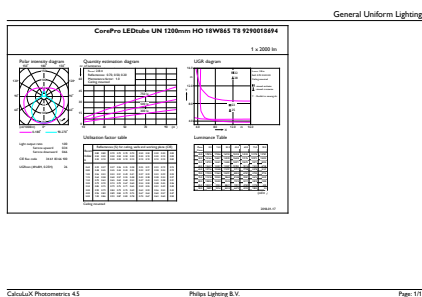

CorePro tubo LED Universal T8

T-máxima na caixa (Nom)	65 °C
Controles e regulação	
Regulável	false
Dados mecânicos e de revestimento	
Material da lâmpada	Glass
Comprimento do produto	1200 mm
Aprovação e aplicação	
Etiqueta de Eficiência Energética (EEL)	A+
Produto energeticamente eficiente	Sim
Marcas de aprovação	Marca CE Conformidade com RoHS Certificação KEMA Keur
Consumo de energia kWh/1000 h	18 kWh

Dados do produto

Código do produto completo	871869680170300
Nome de produto da encomenda	CorePro LEDtube UN 1200mm HO 18W865 T8
EAN/UPC – Produto	8718696801703
Código de encomenda	80170300
Numerador – Quantidade por embalagem	1
Numerador SAP – Embalagens por caixa exterior	10
N.º material (12NC)	929001869402
Peso líquido (Peça)	0,215 kg

Desenho dimensional

TLED 1200mm UNV16W-36W 2100lm 6500K

Product	D1	D2	A1	A2	A3
CorePro LEDtube UN 1200mm HO 18W865 T8	27,9 mm	28 mm	1199,4 mm	1205,3 mm	1213,6 mm

Dados fotométricos

18W G13 865 6500K

18W G13 830 3000K