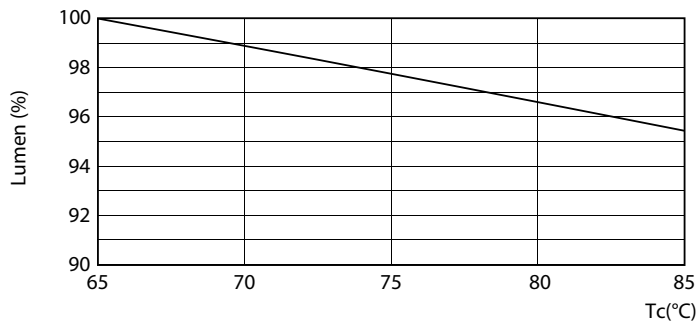

Dados do produto

Informações gerais		LLMF no final da vida útil nominal (Nom.)	
Casquilho	G13 [Medium Bi-Pin Fluorescent]		70 %
Em conformidade com RoHS da UE	Sim	Dados elétricos e de funcionamento	
Vida útil nominal (Nom.)	30000 h	Frequência de entrada	50 a 60 Hz
Ciclo de comutação	50000X	Power (Rated) (Nom)	18 W
Dados técnicos de luminosidade		Tempo de arranque (Nom.)	0,5 s
Código da cor	865 [CCT de 6500 K]	Tempo de aquecimento até 60% de luz (Nom.)	0,5 s
Abertura de feixe (Nom.)	240 °	Fator de potência (Nom.)	0,97
Fluxo luminoso (Nom.)	2000 lm	Tensão (Nom.)	220-240 V
Designação da cor	Cool Daylight	Temperatura	
Temperatura de cor correlacionada (Nom.)	6500 K	Temperatura ambiente (Máx.)	45 °C
Eficiência luminosa (nominal) (Nom.)	111,00 lm/W	Temperatura ambiente (Mín.)	-20 °C
Consistência da cor	<6	Temperatura de armazenamento (Máx.)	65 °C
Índice de restituição cromática (Nom.)	80	Temperatura de armazenamento (Mín.)	-40 °C

CorePro tubo LED Universal T8

Dados fotométricos

18W G13

Vida útil

18W G13

18W G13

18W G13

18W G13