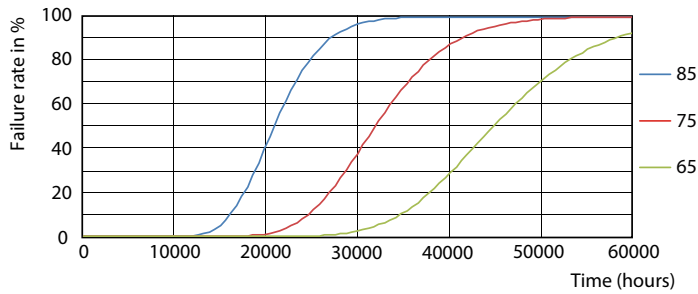

Vida útil

18W G13