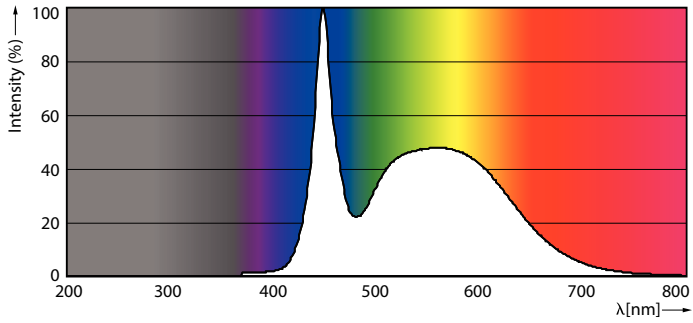

CorePro tubo LED Universal T8

Dados fotométricos