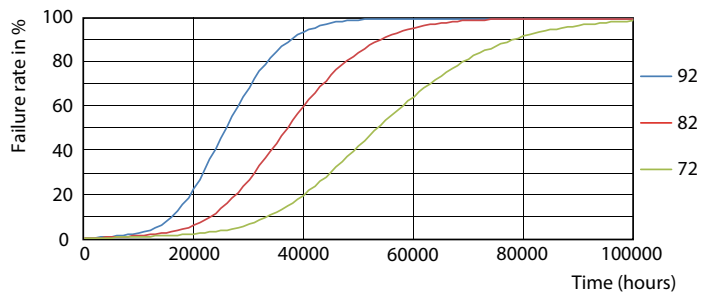

MASTER tubo LED direto á rede T5

Vida útil

26W G5