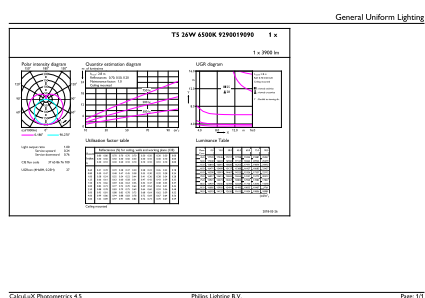

Controles e regulação	
Regulável	false
Dados mecânicos e de revestimento	
Material da lâmpada	Glass
Comprimento do produto	1500 mm
Aprovação e aplicação	
Etiqueta de Eficiência Energética (EEL)	A++
Produto energeticamente eficiente	Sim
Marcas de aprovação	Marca CE Conformidade com RoHS Certificação KEMA Keur
Consumo de energia kWh/1000 h	26 kWh

Desenho dimensional

TLED 1500mm 26W-54W 3900lm 200D 6500K G5

Product	D1	D2	A1	A2	A3
MASTER LEDtube 1500mm HO 26W 865 T5	15 mm	16,9 mm	1449 mm	1456,1 mm	1463,2 mm

Dados fotométricos

26W G5 865 6500K

26W G5

MASTER tubo LED direto á rede T5