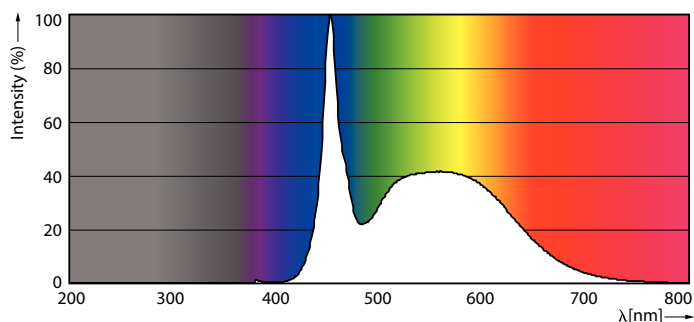

Dados do produto

Informações gerais	
Casquilho	G5 [G5]
Em conformidade com RoHS da UE	Sim
Vida útil nominal (Nom.)	50000 h
Ciclo de comutação	200000X
Dados técnicos de luminosidade	
Código da cor	865 [CCT de 6500 K]
Abertura de feixe (Nom.)	200 °
Fluxo luminoso (Nom.)	3900 lm
Designação da cor	Cool Daylight
Temperatura de cor correlacionada (Nom.)	6500 K
Eficiência luminosa (nominal) (Nom.)	150,00 lm/W
Consistência da cor	<6
Índice de restituição cromática (Nom.)	80
LLMF no final da vida útil nominal (Nom.)	70 %

Controles e regulação	
Regulável	false
Dados mecânicos e de revestimento	
Material da lâmpada	Glass
Comprimento do produto	1500 mm
Aprovação e aplicação	
Etiqueta de Eficiência Energética (EEL)	A++
Produto energeticamente eficiente	Sim
Marcas de aprovação	Marca CE Conformidade com RoHS Certificação KEMA Keur
Consumo de energia kWh/1000 h	26 kWh

Desenho dimensional

TLED 1500mm 26W-54W 3900lm 200D 6500K G5

Product	D1	D2	A1	A2	A3
MASTER LEDtube 1500mm HO 26W 865 T5	15 mm	16,9 mm	1449 mm	1456,1 mm	1463,2 mm

Dados fotométricos

26W G5 865 6500K

26W G5

MASTER tubo LED direto á rede T5

Dados fotométricos

26W G5 830 3000K

Vida útil

26W G5

26W G5

26W G5

26W G5

MASTER tubo LED direto á rede T5