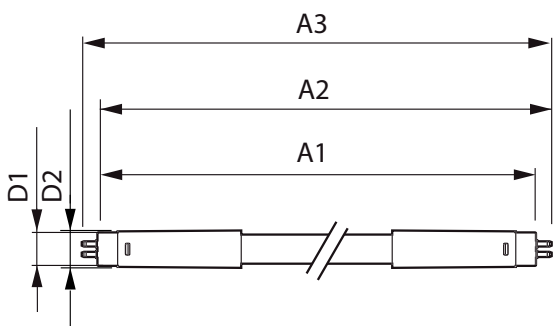

Dados do produto

Informações gerais	
Casquilho	G5 [G5]
Em conformidade com RoHS da UE	Sim
Vida útil nominal (Nom.)	50000 h
Ciclo de comutação	200000X
Dados técnicos de luminosidade	
Código da cor	865 [CCT de 6500 K]
Abertura de feixe (Nom.)	200 °
Fluxo luminoso (Nom.)	3900 lm
Designação da cor	Cool Daylight
Temperatura de cor correlacionada (Nom.)	6500 K
Eficiência luminosa (nominal) (Nom.)	150,00 lm/W
Consistência da cor	<6
Índice de restituição cromática (Nom.)	80
LLMF no final da vida útil nominal (Nom.)	70 %

Controles e regulação	
Regulável	false
Dados mecânicos e de revestimento	
Material da lâmpada	Glass
Comprimento do produto	1500 mm
Aprovação e aplicação	
Etiqueta de Eficiência Energética (EEL)	A++
Produto energeticamente eficiente	Sim
Marcas de aprovação	Marca CE Conformidade com RoHS Certificação KEMA Keur
Consumo de energia kWh/1000 h	26 kWh

Desenho dimensional

TLED 1500mm 26W-54W 3900lm 200D 6500K G5

Product	D1	D2	A1	A2	A3
MASTER LEDtube 1500mm HO 26W 865 T5	15 mm	16,9 mm	1449 mm	1456,1 mm	1463,2 mm

Dados fotométricos

26W G5 865 6500K

26W G5

MASTER tubo LED direto á rede T5