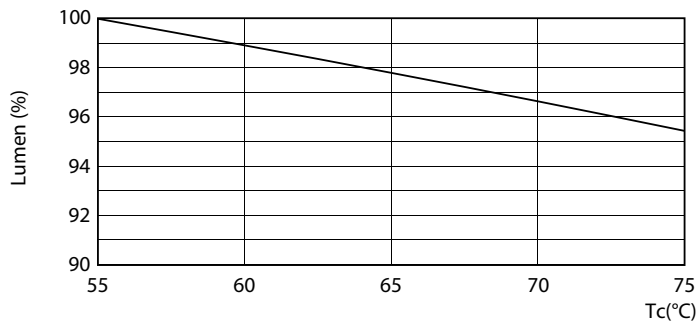

Avisos e Segurança

Dados do produto

Informações gerais	
Casquilho	G13 ROT (Rotating) [Medium Bi-Pin Fluorescent]
Em conformidade com RoHS da UE	Sim
Vida útil nominal (Nom.)	60000 h
Ciclo de comutação	200000X
Dados técnicos de luminosidade	
Código da cor	830 [CCT de 3000 K]
Abertura de feixe (Nom.)	160 °
Fluxo luminoso (Nom.)	2300 lm
Designação da cor	White (WH)
Temperatura de cor correlacionada (Nom.)	3000 K
Eficiência luminosa (nominal) (Nom.)	148,00 lm/W
Consistência da cor	<6
Índice de restituição cromática (Nom.)	83

TLED_4ft_220-240V15.5-36W_2300lm_3000K_G13

MASTER tubo LED EM/230V T8

Dados fotométricos

TLED_4ft_220-240V15.5-36W_G13-LDD

Vida útil

TLED_220-240V_G13-FailureRate

TLED_220-240V_G13-LifetimeVsTc

TLED_220-240V_G13-LumenVsTc