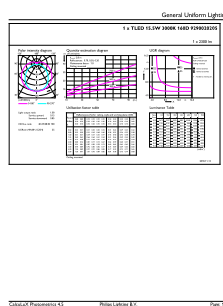

MASTER tubo LED EM/230V T8

T-máxima na caixa (Nom)	55 °C
Controles e regulação	
Regulável	false
Dados mecânicos e de revestimento	
Material da lâmpada	Plástico
Comprimento do produto	1200 mm
Aprovação e aplicação	
Etiqueta de Eficiência Energética (EEL)	A++
Produto energeticamente eficiente	Sim
Marcas de aprovação	Conformidade com RoHS Marca CE Certificação KEMA Keur
Consumo de energia kWh/1000 h	16 kWh

Desenho dimensional

TLED 4ft 220-240V15.5-36W 2300lm3000KG13

Product	D1	D2	A1	A2	A3
MASTER LEDtube 1200mm UO 15,5W 830 T8	25,8 mm	28 mm	1198,2 mm	1205,3 mm	1212,4 mm

Dados fotométricos

TLED_4ft_220-240V15.5-36W_2300lm_3000K_G13