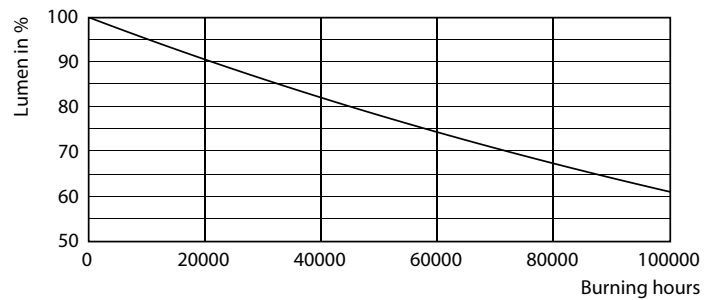

TLED_220-240V_G13