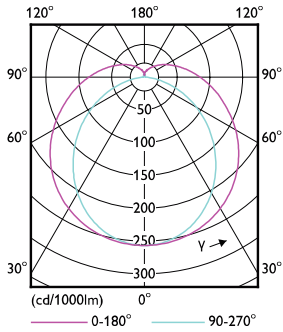

MASTER tubo LED EM/230V T8

Dados fotométricos

TLED_4ft_220-240V15.5-36W_G13-LDD