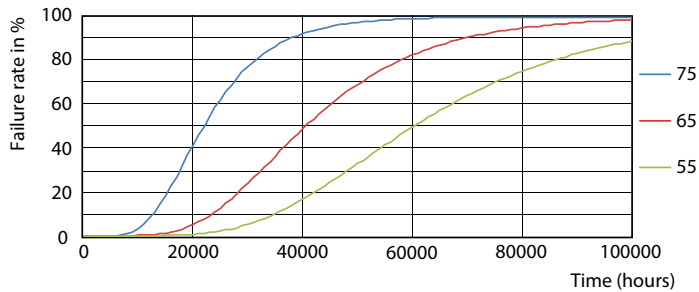

MASTER tubo LED EM/230V T8

Dados fotométricos

Vida útil

TLED_220-240V_G13