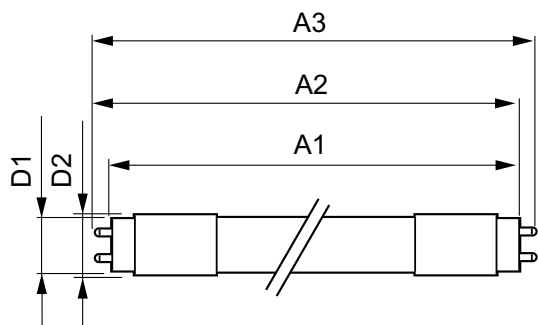

Avisos e Segurança

Dados do produto

Informações gerais	
Casquilho	G13 ROT (Rotating) [Medium Bi-Pin Fluorescent]
Em conformidade com RoHS da UE	Sim
Vida útil nominal (Nom.)	60000 h
Ciclo de comutação	200000X
Dados técnicos de luminosidade	
Código da cor	830 [CCT de 3000 K]
Abertura de feixe (Nom.)	160 °
Fluxo luminoso (Nom.)	2300 lm
Designação da cor	White (WH)
Temperatura de cor correlacionada (Nom.)	3000 K
Eficiência luminosa (nominal) (Nom.)	148,00 lm/W
Consistência da cor	<6
Índice de restituição cromática (Nom.)	83

MASTER tubo LED EM/230V T8

T-máxima na caixa (Nom)	55 °C
Controles e regulação	
Regulável	false
Dados mecânicos e de revestimento	
Material da lâmpada	Plástico
Comprimento do produto	1200 mm
Aprovação e aplicação	
Etiqueta de Eficiência Energética (EEL)	A++
Produto energeticamente eficiente	Sim
Marcas de aprovação	Conformidade com RoHS Marca CE Certificação KEMA Keur
Consumo de energia kWh/1000 h	16 kWh

Dados do produto	
Código do produto completo	871869964721600
Nome de produto da encomenda	MASTER LEDtube 1200mm UO 15.5W 830 T8
EAN/UPC – Produto	8718699647216
Código de encomenda	64721600
Numerador – Quantidade por embalagem	1
Numerador SAP – Embalagens por caixa exterior	10
N.º material (12NC)	929002020502
Peso líquido (Peça)	0,251 kg

Desenho dimensional

TLED 4ft 220-240V15.5-36W 2300lm3000KG13

Product	D1	D2	A1	A2	A3
MASTER LEDtube 1200mm UO 15,5W 830 T8	25,8 mm	28 mm	1198,2 mm	1205,3 mm	1212,4 mm

Dados fotométricos

TLED_4ft_220-240V15.5-36W_2300lm_3000K_G13