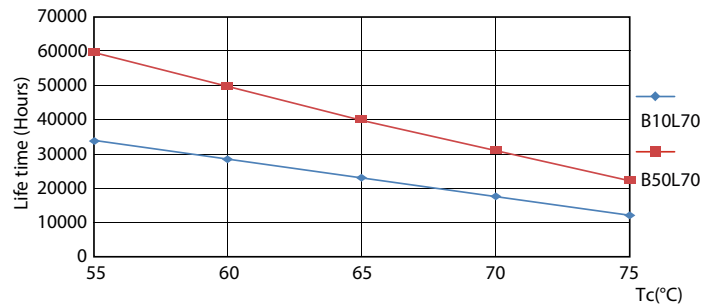

Avisos e Segurança

Dados do produto

Informações gerais	
Casquilho	G13 ROT (Rotating) [Medium Bi-Pin Fluorescent]
Em conformidade com RoHS da UE	Sim
Vida útil nominal (Nom.)	60000 h
Ciclo de comutação	200000X
Dados técnicos de luminosidade	
Código da cor	830 [CCT de 3000 K]
Abertura de feixe (Nom.)	160 °
Fluxo luminoso (Nom.)	2300 lm
Designação da cor	White (WH)
Temperatura de cor correlacionada (Nom.)	3000 K
Eficiência luminosa (nominal) (Nom.)	148,00 lm/W
Consistência da cor	<6
Índice de restituição cromática (Nom.)	83

TLED_4ft_220-240V15.5-36W_2300lm_3000K_G13

MASTER tubo LED EM/230V T8

Dados fotométricos

TLED_4ft_220-240V15.5-36W_G13-LDD

Vida útil

TLED_220-240V_G13-FailureRate

TLED_220-240V_G13-LifetimeVsTc

TLED_220-240V_G13-LumenVsTc