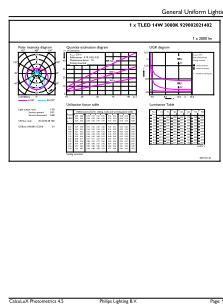

Controles e regulação	
Regulável	false
Dados mecânicos e de revestimento	
Material da lâmpada	Glass
Comprimento do produto	1200 mm
Aprovação e aplicação	
Etiqueta de Eficiência Energética (EEL)	A++
Produto energeticamente eficiente	Sim
Marcas de aprovação	Conformidade com RoHS Marca CE Certificação KEMA Keur
Consumo de energia kWh/1000 h	14 kWh

Dados do produto	
Código do produto completo	871869964685100
Nome de produto da encomenda	MASTER LEDtube VLE 1200mm HO 14W 830 T8
EAN/UPC – Produto	8718699646851
Código de encomenda	64685100
Numerador – Quantidade por embalagem	1
Numerador SAP – Embalagens por caixa exterior	10
Material SAP	929002021402
Peso líquido SAP (Peça)	0,215 kg

Desenho dimensional

Product	D1	D2	A1	A2	A3
MASTER LEDtube VLE 1200mm HO 14W 830 T8	25,8 mm	28 mm	1198,2 mm	1205,3 mm	1212,4 mm

TLED 4ft 220-240V 14-36W2000lm 3000K G13

Dados fotométricos

LEDtube 220-240V G13