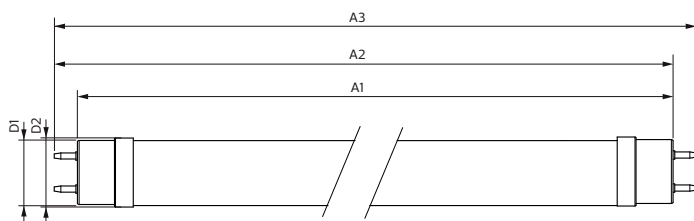

Master Value LEDtube T8Master Value tubo LED T8

Controles e regulação	
Regulável	false
Dados mecânicos e de revestimento	
Material da lâmpada	Glass
Comprimento do produto	1200 mm
Aprovação e aplicação	
Etiqueta de Eficiência Energética (EEL)	A++
Produto energeticamente eficiente	Sim
Marcas de aprovação	Conformidade com RoHS Marca CE Certificação KEMA Keur
Consumo de energia kWh/1000 h	14 kWh

Dados do produto	
Código do produto completo	871869964685100
Nome de produto da encomenda	MASTER LEDtube VLE 1200mm HO 14W 830 T8
EAN/UPC – Produto	8718699646851
Código de encomenda	64685100
Numerador – Quantidade por embalagem	1
Numerador SAP – Embalagens por caixa exterior	10
Material SAP	929002021402
Peso líquido SAP (Peça)	0,215 kg

Desenho dimensional

Product	D1	D2	A1	A2	A3
MASTER LEDtube VLE 1200mm HO 14W 830 T8	25,8 mm	28 mm	1198,2 mm	1205,3 mm	1212,4 mm