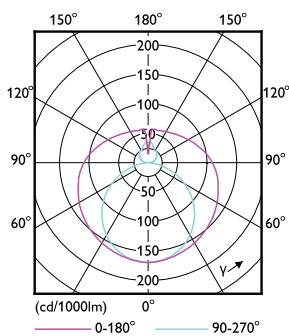

Controles e regulação	
Regulável	false
Dados mecânicos e de revestimento	
Material da lâmpada	Glass
Comprimento do produto	1200 mm
Aprovação e aplicação	
Etiqueta de Eficiência Energética (EEL)	A++
Produto energeticamente eficiente	Sim
Marcas de aprovação	Conformidade com RoHS Marca CE Certificação KEMA Keur
Consumo de energia kWh/1000 h	14 kWh

Desenho dimensional

Product	D1	D2	A1	A2	A3
MASTER LEDtube VLE 1200mm HO 14W 830 T8	25,8 mm	28 mm	1198,2 mm	1205,3 mm	1212,4 mm

TLED 4ft 220-240V 14-36W2000lm 3000K G13

Dados fotométricos

LEDtube 220-240V G13