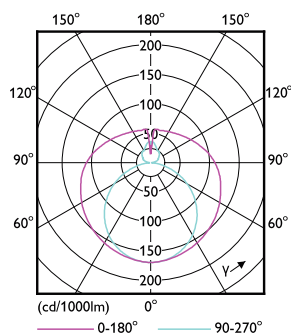

Dados do produto

Informações gerais	
Casquilho	G13 [Medium Bi-Pin Fluorescent]
Em conformidade com RoHS da UE	Sim
Vida útil nominal (Nom.)	50000 h
Ciclo de comutação	200000X

Dados técnicos de luminosidade	
Código da cor	840 [CCT de 4000 K (841)]
Abertura de feixe (Nom.)	240 °
Fluxo luminoso (Nom.)	3700 lm
Designação da cor	Cool White (CW)
Temperatura de cor correlacionada (Nom.)	4000 K
Eficiência luminosa (nominal) (Nom.)	154,00 lm/W
Consistência da cor	<6
Índice de restituição cromática (Nom.)	83
LLMF no final da vida útil nominal (Nom.)	70 %

Controles e regulação

Regulável	false
-----------	-------

Dados mecânicos e de revestimento

Material da lâmpada	Glass
Comprimento do produto	1500 mm

Aprovação e aplicação

Etiqueta de Eficiência Energética (EEL)	A++
Produto energeticamente eficiente	Sim
Marcas de aprovação	Conformidade com RoHS Marca CE Certificação KEMA Keur
Consumo de energia kWh/1000 h	24 kWh

Desenho dimensional

Product	D1	D2	A1	A2	A3
MASTER LEDtube VLE 1500mm UO 24W 840 T8	25,8 mm	28 mm	1498,7 mm	1505,8 mm	1512,9 mm

TLED 5ft 220-240V 24-58W 3700lm4000K G13

Dados fotométricos

LEDtube 220-240V G13 5ft 3700lm 4000k