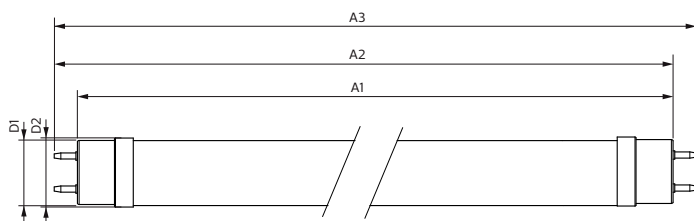

Master Value LEDtube T8Master Value tubo LED T8

Controles e regulação

Regulável	false

Dados mecânicos e de revestimento

Material da lâmpada	Glass
Comprimento do produto	1500 mm

Aprovação e aplicação

Etiqueta de Eficiência Energética (EEL)	A++
Produto energeticamente eficiente	Sim
Marcas de aprovação	Conformidade com RoHS Marca CE Certificação KEMA Keur
Consumo de energia kWh/1000 h	24 kWh

Dados do produto

Código do produto completo	871869964705600
Nome de produto da encomenda	MASTER LEDtube VLE 1500mm UO 24W 840 T8
EAN/UPC – Produto	8718699647056
Código de encomenda	64705600
Numerador – Quantidade por embalagem	1
Numerador SAP – Embalagens por caixa exterior	10
Material SAP	929002022402
Peso líquido SAP (Peça)	0,270 kg

Desenho dimensional

Product	D1	D2	A1	A2	A3
MASTER LEDtube VLE 1500mm UO 24W 840 T8	25,8 mm	28 mm	1498,7 mm	1505,8 mm	1512,9 mm

TLED 5ft 220-240V 24-58W 3700lm4000K G13

Dados fotométricos