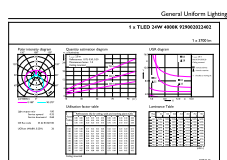

Dados fotométricos

LEDtube 220-240V G13 5ft 3700lm 4000k

LEDtube 220-240V G13