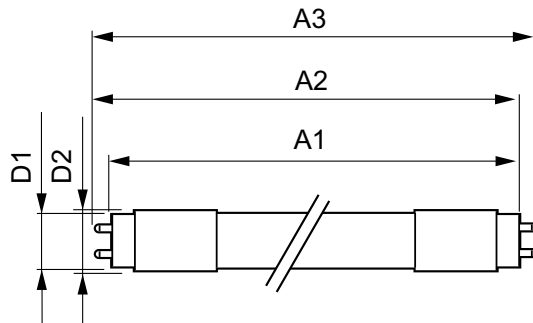

CorePro tubo LED Universal T8

T-máxima na caixa (Nom)	65 °C
Controles e regulação	
Regulável	false
Dados mecânicos e de revestimento	
Acabamento da lâmpada	Fosco
Material da lâmpada	Glass
Comprimento do produto	600 mm
Aprovação e aplicação	
Etiqueta de Eficiência Energética (EEL)	A+
Produto energeticamente eficiente	Sim
Marcas de aprovação	Conformidade com RoHS Marca CE Certificação KEMA Keur

Consumo de energia kWh/1000 h	8 kWh
Dados do produto	
Código do produto completo	871869978279500
Nome de produto da encomenda	CorePro LEDtube UN 600mm HO 8W840 T8
EAN/UPC – Produto	8718699782795
Código de encomenda	78279500
Numerador SAP – Quantidade por embalagem	1
Numerador SAP – Embalagens por caixa exterior	10
Material SAP	929002419902
Peso líquido SAP (Peça)	0,121 kg

Desenho dimensional

TLED 2ft 220-240V 8-18W 900lm 4000K G13

Product	D1	D2	A1	A2	A3
CorePro LEDtube UN 600mm HO 8W840 T8	25,7 mm	28 mm	588,6 mm	595,7 mm	602,8 mm