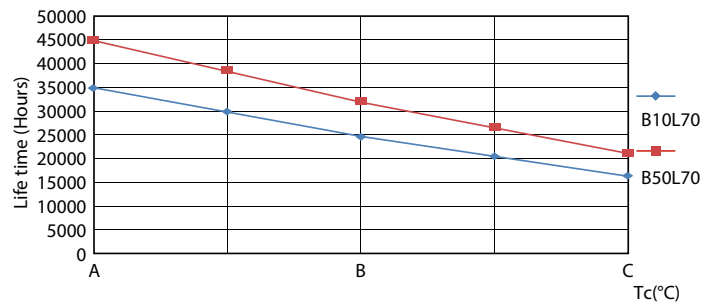

### Dados do produto

Informações gerais		LLMF no final da vida útil nominal (Nom.)		70 %	
Casquilho	G13 [ Medium Bi-Pin Fluorescent]				
Em conformidade com RoHS da UE	Sim				
Vida útil nominal (Nom.)	30000 h				
Ciclo de comutação	50000X				
Tipo técnico	8-18W				
Dados técnicos de luminosidade		Dados elétricos e de funcionamento			
Código da cor	840 [ CCT de 4000 K (841)]	Frequência de entrada	50 a 60 Hz		
Abertura de feixe (Nom.)	240 °	Power (Rated) (Nom.)	8 W		
Fluxo luminoso (Nom.)	900 lm	Corrente de lâmpada (Nom.)	40 mA		
Designação da cor	Cool White (CW)	Tempo de arranque (Nom.)	0,5 s		
Temperatura de cor correlacionada (Nom.)	4000 K	Tempo de aquecimento até 60% de luz (Nom.)	0,5 s		
Eficiência luminosa (nominal) (Nom.)	112,00 lm/W	Fator de potência (Nom.)	0,9		
Consistência da cor	<6	Tensão (Nom.)	220-240 V		
Índice de restituição cromática (Nom.)	83				
		Temperatura			
		Temperatura ambiente (Máx.)	45 °C		
		Temperatura ambiente (Mín.)	-20 °C		
		Temperatura de armazenamento (Máx.)	65 °C		
		Temperatura de armazenamento (Mín.)	-40 °C		

## Vida útil

LEDtube 30K

LEDtube 30K FailureRate

LEDtube 30K LumenVsTc

LEDtube 30K LifetimeVsTc