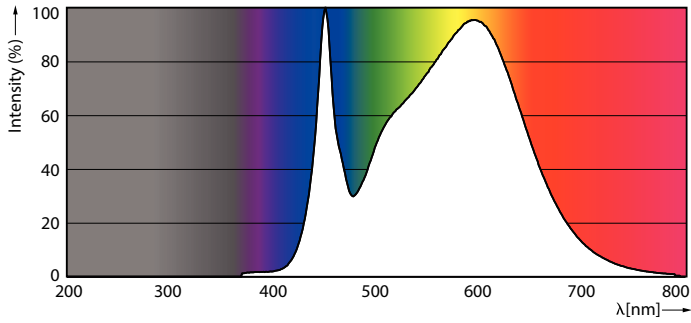

CorePro tubo LED Universal T8

Dados fotométricos

LEDtube 8W G13 900lm 840