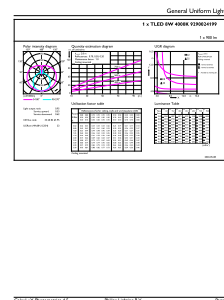

## Desenho dimensional

TLED 2ft 220-240V 8-18W 900lm 4000K G13

Product	D1	D2	A1	A2	A3
CorePro LEDtube UN 600mm HO 8W840 T8	25,7 mm	28 mm	588,6 mm	595,7 mm	602,8 mm

## Dados fotométricos

LEDtube 8W G13 900lm

LEDtube 8W G13 900lm 840