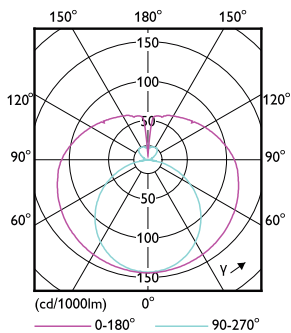

Dados fotométricos

LEDtube 8W G13 900lm