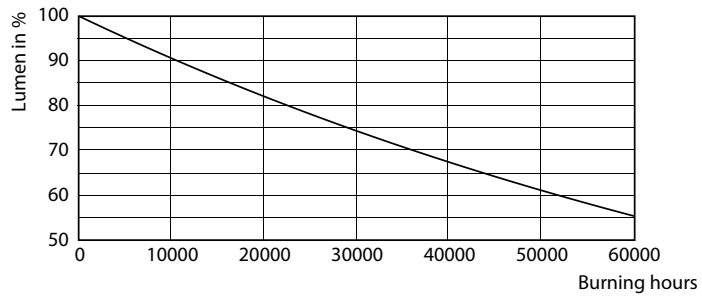

CorePro tubo LED Universal T8

Vida útil

LEDtube 30K